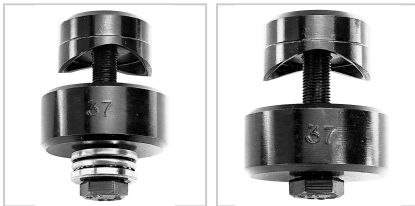

Rundlocher Kugellager-Ausführung L45mm M10x1 D22,5mm

41,65 €*

Preise inkl. MwSt. zzgl. Versandkosten

Artikelnummer: **4580022,5**

bestehend aus der Matritze, dem Stempel und der Druckschraube, Betätigung erfolgt mittels Schraubenschlüssel oder Hydraulikwerkzeug

Eigenschaften

Einsatz:

zum Stanzen von Löchern in unterschiedlichen Materialien, wie Nirosta-, Kupfer-, Messing-, Aluminium- und Eisenblechen, besonders geeignet für Arbeiten an schwer zugänglichen Stellen, beispielsweise in Schaltschränken, an Armaturentafeln usw.

Material:

Werkzeugstahl

Ausführungen

Code	Ausführung	Lochdurchmesser (mm)	Schraubengröße	Schraublänge (mm)	max-Blechstärke (mm)	VE	Preis/VE
------	------------	----------------------	----------------	-------------------	----------------------	----	----------