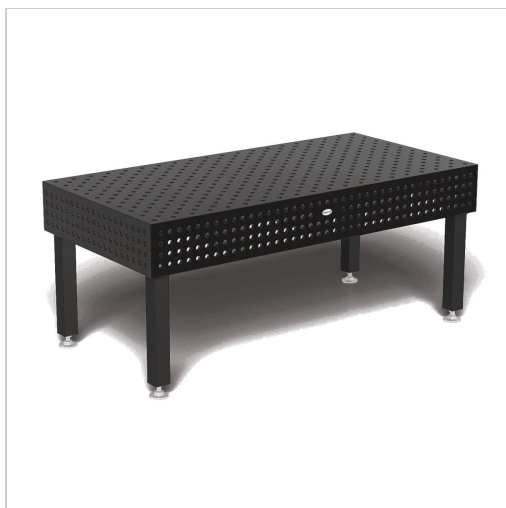

Schweiß Tisch Schweisskraft Professional Extreme 8.7 PLUS 2000 x 1000 x 250

4.413,71 €*

Preise inkl. MwSt. zzgl. Versandkosten

Artikelnummer: **ST190220020XD7PL**

Dimensionen: **2000x1000x250**

Professional Extreme PLUS mit extra hoher Seitenwange für besonders anspruchsvolle Anwendungen. Mehr Möglichkeiten als jemals zuvor.

- Dank der höheren Seitenwange und Verrippung verbessert sich die Steifigkeit der Tischplatte und vermindert sich die Verformung unter Belastungen
- Bohrungen Oberfläche im Diagonalraster
- Ecken, Kanten und Bohrungen abgerundet
- Bohrungen Seitenwange 4 Reihen mit 50 mm Abstand
- Skalierung auf der Oberfläche
- Konstruktion durch Rippen verstärkt
- Rasterlinien ermöglichen präzise Aufbauten