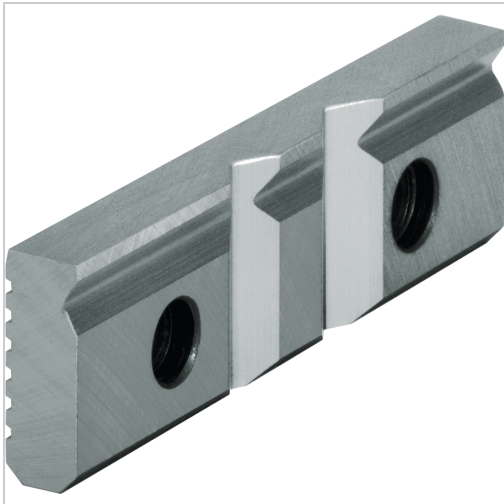

Prismenbacke "SPR" für 240051125 240053125 241030/32 135 Gr. 125/135

166,60 €*

Preise inkl. MwSt. zzgl. Versandkosten

Artikelnummer: **2410358125/135**

mit senkrecht und waagrecht eingeschliffenen Prismen, gehärtet, zur Kombination mit Backe SGN, nur für Doppelspannung geeignet

Ausführungen

Code	Spannbereich (mm)	Backenhöhe (mm)	für Backenbreite (mm)	Passend zu	Gewicht (kg)	VE	Preis/VE
241035892	3 - 13/5 - 32	31,6	92	RKE Basic (Art.-Nr. 240051) RB (Art.-Nr. (241030))	0,25	1 Stück	120,43 €
241035811 3	3 - 13/5 - 32	31,6	113	RB (Art.-Nr. (241030))	0,3	1 Stück	136,02 €
241035812 5/135	4 - 20/6 - 40	39,6	135	RKE Basic (Art.-Nr. 240051) RB (Art.-Nr. (241030))	0,6	1 Stück	166,60 €

Code	Spannbereich (mm)	Backenhöhe (mm)	für Backenbreite (mm)	Passend zu	Gewicht (kg)	VE	Preis/VE
2410358160	5 - 29/7 - 48	49,6	160	RKE Basic (Art.-Nr. 240051) RB (Art.-Nr. (241030))	0,9	1 Stück	211,46 €
2410358200	6 - 37/8 - 56	64,6	200	RB (Art.-Nr. (241030))	1,85	1 Stück	272,63 €
2410358200/1	6 - 37/8 - 56	62,6	200	RKE Basic (Art.-Nr. 240051)	1,18	1 Stück	272,63 €