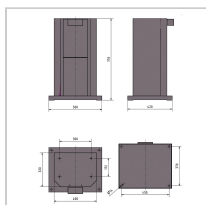

Hersteller

Optimum Maschinen Germany GmbH
Dr.-Robert-Pfleger-Str. 26, 96103 Hallstadt, Deutschland
info@optimum-maschinen.de

Ausführungen

Code	VE	Preis/VE
ST3107119	1 Stück	303,45 €