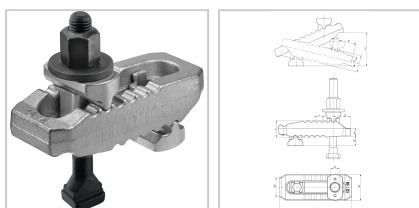

## Spannpratze stufenlos verstellbar und Gegenhalter "Krokodil" Nut10mm M10x10x100mm H0-40mm D13mm

**89,13 €\***

Preise inkl. MwSt. zzgl. Versandkosten

Artikelnummer: **26170113X10**

stufenlos verstellbar, vergütet, verzinkt, mit unverlierbarem Druckstück und Gegenlager

### Lieferumfang:

- komplett mit Spannschraube DIN 787
- Scheibe DIN 6340
- Mutter DIN 6330B

## Ausführungen

Code	Nut (mm)	H1 (mm)	B1 (mm)	B3 (mm)	Spannschraube (mm)	B2 (mm)	Spannkraft (kN)	VE	Preis/VE
<b>26170113X10</b>	<b>10</b>	<b>0 - 40</b>	<b>13</b>	<b>30</b>	<b>M10 x 10 x 100</b>	<b>44</b>	<b>25</b>	<b>1 Stück</b>	<b>89,13 €</b>
26170113X12	12	0 - 55	13	30	M12 x 12 x 125	44	30	1 Stück	89,61 €
26170113X14	14	0 - 55	13	30	M12 x 14 x 125	44	30	1 Stück	91,27 €
26170117X12	12	0 - 70	17	41	M12 x 12 x 160	55	35	1 Stück	107,46 €

Code	Nut (mm)	H1 (mm)	B1 (mm)	B3 (mm)	Spannschraube (mm)	B2 (mm)	Spannkraft (kN)	VE	Preis/VE
2617011 7X14	14	0 - 70	17	41	M12 x 14 x 160	55	35	1 Stück	110,55 €
2617011 7X16	16	0 - 70	17	41	M16 x 16 x 160	55	40	1 Stück	112,22 €
2617011 7X18	18	0 - 70	17	41	M16 x 18 x 160	55	40	1 Stück	112,22 €
2617012 1X16	16	0 - 80	21	30	M16 x 16 x 200	62	55	1 Stück	155,18 €
2617012 1X20	20	0 - 80	21	30	M20 x 20 x 200	62	60	1 Stück	161,60 €
2617012 1X22	22	0 - 80	21	30	M20 x 22 x 200	62	60	1 Stück	166,48 €
2617012 5X20	20	0 - 100	25	30	M20 x 20 x 250	70	70	1 Stück	206,11 €
2617012 5X22	22	0 - 100	25	30	M20 x 22 x 250	70	70	1 Stück	223,84 €
2617012 5X24	24	0 - 100	25	30	M24 x 24 x 250	70	75	1 Stück	233,95 €
2617012 5X28	28	0 - 100	25	30	M24 x 28 x 250	70	75	1 Stück	243,71 €