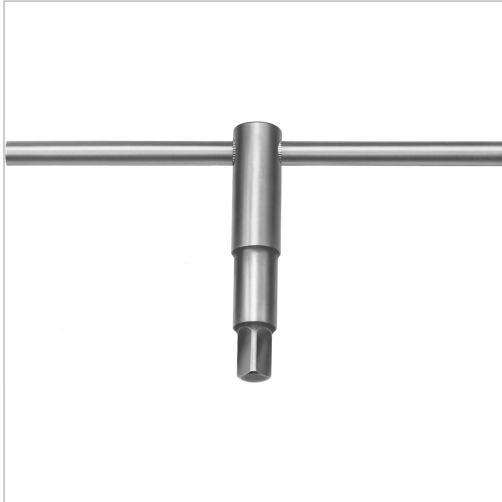

Einsteckschlüssel Vierkant L100mm SW12mm

27,00 €*

Preise inkl. MwSt. zzgl. Versandkosten

Artikelnummer: **43769412**

mit Drehstift

Eigenschaften

Material:	Stahl
Oberfläche:	brüniert
Antriebsart:	Vierkant

Ausführungen

Code	SW (mm)	D-Außen (mm)	Klingenlänge (mm)	VE	Preis/VE
4376946	6	12	80	1 Stück	24,37 €
4376948	8	16	80	1 Stück	21,10 €
43769410	10	20	100	1 Stück	24,47 €
43769412	12	24	100	1 Stück	27,00 €
43769414	14	28	120	1 Stück	37,10 €
43769417	17	34	160	1 Stück	54,73 €
43769419	19	36	200	1 Stück	70,85 €