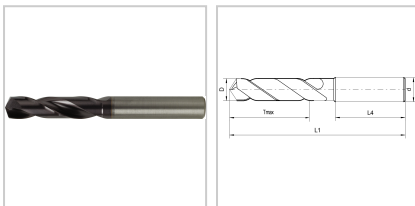

Hochleistungsbohrer VHM EYL+ 3xD Typ U 140° DIN6537K DIN6535-HA D5,4mm

36,18 €*

Preise inkl. MwSt. zzgl. Versandkosten

Artikelnummer: **118055,4**

gutes Eigenzentrierverhalten, fluchtungsgenaue Bohrungen bei engen Toleranzen und guter Oberfläche, spezielle Geometrie und Spezialanschliff sorgen für optimale Bearbeitungsparameter, extrem hohe Verschleißfestigkeit und längere Standzeit durch spezielle Beschichtung

Eigenschaften

Beschichtung:	Eyl+ Doppelbeschichtung
Hauptanwendung:	Gusseisen, Stahl
Material:	VHM
Norm:	DIN 6537-K
Schaft:	HA
Spitzenwinkel (°):	140
x D:	3
z:	2

Ausführungen

Code	D (mm)	Tmax (mm)	L1 (mm)	d (mm)	L4 (mm)	VE	Preis/VE
118053,1	3,1	14	62	6	36	1 Stück	30,11 €
118054,6	4,6	17	66	6	36	1 Stück	34,15 €
118055,4	5,4	20	66	6	36	1 Stück	36,18 €
118055,8	5,8	20	66	6	36	1 Stück	31,65 €
118056,7	6,7	24	79	8	36	1 Stück	46,41 €
118057,1	7,1	29	79	8	36	1 Stück	47,48 €
118057,2	7,2	29	79	8	36	1 Stück	25,70 €
118057,4	7,4	29	79	8	36	1 Stück	47,36 €
118057,5	7,5	29	79	8	36	1 Stück	42,36 €
118057,6	7,6	29	79	8	36	1 Stück	43,32 €
118057,7	7,7	29	79	8	36	1 Stück	47,84 €
118058,3	8,3	35	89	10	40	1 Stück	59,38 €
118058,8	8,8	35	89	10	40	1 Stück	65,81 €
118058,9	8,9	35	89	10	40	1 Stück	57,72 €
118059,3	9,3	35	89	10	40	1 Stück	66,40 €
118059,4	9,4	35	89	10	40	1 Stück	60,93 €
118059,5	9,5	35	89	10	40	1 Stück	66,64 €
118059,6	9,6	35	89	10	40	1 Stück	67,47 €
118059,8	9,8	35	89	10	40	1 Stück	66,64 €
1180510,1	10,1	40	102	12	45	1 Stück	84,61 €
1180510,5	10,5	40	102	12	45	1 Stück	93,06 €
1180510,6	10,6	40	102	12	45	1 Stück	95,91 €
1180510,7	10,7	40	102	12	45	1 Stück	94,84 €
1180510,9	10,9	40	102	12	45	1 Stück	96,87 €
1180511,1	11,1	40	102	12	45	1 piece	96,27 €
1180511,3	11,3	40	102	12	45	1 Stück	97,58 €
1180511,4	11,4	40	102	12	45	1 Stück	98,65 €
1180511,5	11,5	40	102	12	45	1 Stück	85,09 €
1180511,6	11,6	40	102	12	45	1 Stück	98,06 €
1180511,9	11,9	40	102	12	45	1 Stück	95,80 €
1180512,7	12,7	43	107	14	45	1 Stück	125,78 €