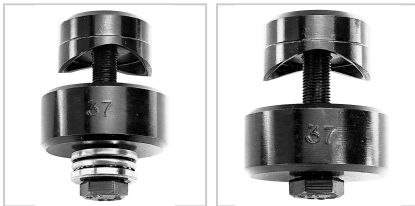

Rundlocher Standard-Ausführung L70mm M12x1,5 D40mm

59,26 €*

Preise inkl. MwSt. zzgl. Versandkosten

Artikelnummer: **4581040**

bestehend aus der Matritze, dem Stempel und der Druckschraube, Betätigung erfolgt mittels Schraubenschlüssel oder Hydraulikwerkzeug

Eigenschaften

Einsatz:

zum Stanzen von Löchern in unterschiedlichen Materialien, wie Nirosta-, Kupfer-, Messing-, Aluminium- und Eisenblechen, besonders geeignet für Arbeiten an schwer zugänglichen Stellen, beispielsweise in Schaltschränken, an Armaturentafeln usw.

Material:

Werkzeugstahl

Ausführungen

Code	Ausführung	Lochdurchmesser (mm)	Schraubengröße	Schraublänge (mm)	max-Blechstärke (mm)	VE	Preis/VE
------	------------	----------------------	----------------	-------------------	----------------------	----	----------