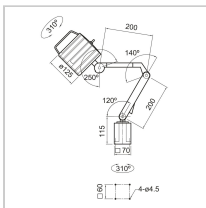

## LED Maschinen- und Werkstattleuchte Optimum MWG 6-600

**196,35 €\***

Preise inkl. MwSt. zzgl. Versandkosten

Artikelnummer: **ST3351052**

Dimensionen: **430x300x160**

- Elektrischer Anschluss 6 x 2 Watt LED / 230 V ~ 50 Hz
- Lichtstärke 1020 Lm
- Farbtemperatur 5700 ± 5% K
- Robuste und lichtstarke Maschinengelenkleuchte
- Geringe Außentemperatur, Schmier- und Kühlmittel brennt nicht ein
- Abstrahlwinkel 60° (Reflektor)
- Anbau mittels Halter am Fuß, Drehbar 310°
- Maximal zulässige Umgebungstemperatur Tmax. 50° C
- LED-Lebensdauer > 60000 Stunden
- Schutzart IP65, Schutzklasse I (Betrieb mit Schutzleiteranschluss)
- Gelenkkopf
- Hochmoderne LED-Technik