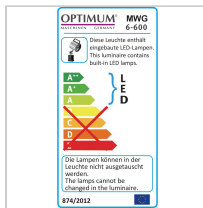

## LED Maschinen- und Werkstattleuchte Optimum MWG 6-600

**196,35 €\***

Preise inkl. MwSt. zzgl. Versandkosten

Artikelnummer: **ST3351052**

Dimensionen: **430x300x160**

- Elektrischer Anschluss 6 x 2 Watt LED / 230 V ~ 50 Hz
- Lichtstärke 1020 Lm
- Farbtemperatur 5700 ± 5% K
- Robuste und lichtstarke Maschinengelenkleuchte
- Geringe Außentemperatur, Schmier- und Kühlmittel brennt nicht ein
- Abstrahlwinkel 60° (Reflektor)
- Anbau mittels Halter am Fuß, Drehbar 310°
- Maximal zulässige Umgebungstemperatur Tmax. 50° C
- LED-Lebensdauer > 60000 Stunden
- Schutzart IP65, Schutzklasse I (Betrieb mit Schutzleiteranschluss)
- Gelenkkopf
- Hochmoderne LED-Technik