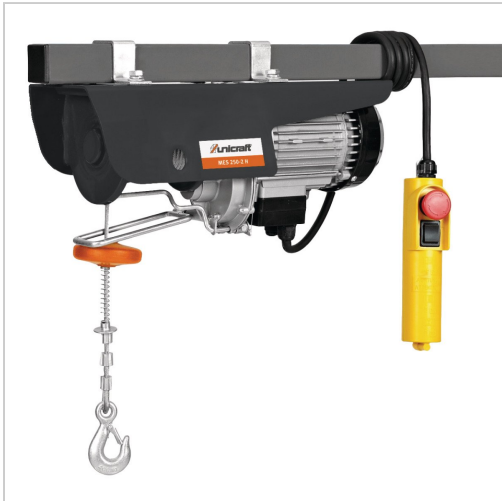

Mini Elektro-Seilzug Unicraft MES 250-2 H

141,61 €*

Preise inkl. MwSt. zzgl. Versandkosten

Artikelnummer: **ST6198325**

Dimensionen: **420x170x240**
für maximale Kraft und Mobilität

- Integrierter Transportgriff für den mobilen Einsatz
- Umlenkrolle mit Lasthacken
- Zwei Doppelschellen für die einfache Montage
- Bedieneinheit schutzisoliert nach IP 54
- Endschalter für sofortiges Abschalten in der oberen und unteren Endlage

Lieferumfang:

- Zwei Befestigungsklammern
- Ein Flaschenzughaken
- Vier Schrauben und Unterlegscheiben

Ausführungen

Code	VE	Preis/VE
ST6198325	1 Stück	141,61 €