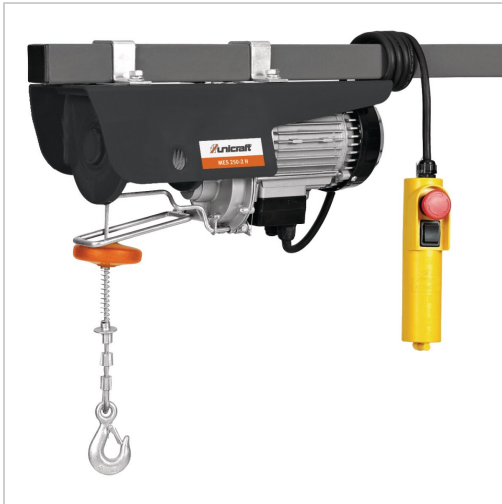

## Mini Elektro-Seilzug Unicraft MES 250-2 H

**141,61 €\***

Preise inkl. MwSt. zzgl. Versandkosten

Artikelnummer: **ST6198325**

Dimensionen: **420x170x240**  
für maximale Kraft und Mobilität

- Integrierter Transportgriff für den mobilen Einsatz
- Umlenkrolle mit Lasthacken
- Zwei Doppelschellen für die einfache Montage
- Bedieneinheit schutzisoliert nach IP 54
- Endschalter für sofortiges Abschalten in der oberen und unteren Endlage

### Hersteller

Stürmer Maschinen GmbH  
Dr.-Robert-Pfleger-Str. 26, 96103 Hallstadt, Deutschland  
[info@stuermer-maschinen.de](mailto:info@stuermer-maschinen.de)

Lieferumfang:

- Zwei Befestigungsklammern
- Ein Flaschenzughaken
- Vier Schrauben und Unterlegscheiben