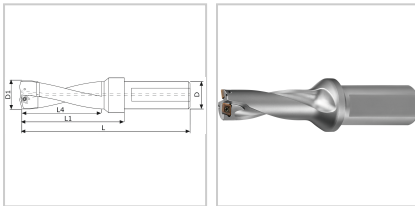

Wendeschneidplattenbohrer IK 3xD D18mm für WSP-Gr. B

€372.23*

Prices incl. VAT plus shipping costs

Art nr.: **12239018**

gute Spanabfuhr und reduzierte Schnittkräfte bei gleichzeitig erhöhter Stabilität durch optimierte Spanraumgeometrie, optimale Position der Schneiden und oberflächengehärtetes Trägerwerkzeug, innen und außen die gleiche Wendeschneidplatte sowie vier Schneiden pro Platte

Lieferumfang:

- Wendeschneidplattenbohrer
- Spanschrauben
- Torx-Schlüssel

Properties

Einsatz:	für stabile und instabile Bedingungen bei vielseitigen Bohranwendungen und Werkstückmaterialien, ohne Pilotbohrung, vielseitig einsetzbar in fast allen Materialien, auch zum Plansenken, Aufbohren sowie Innen- und Außenüberdrehen
Einstellbarkeit:	Nein
IK:	mit Kühlschmierstoff-Austritt axial schräg
Norm:	Werksnorm
Schneidrichtung:	rechts
x D:	3

Variants

Code	D1 (mm)	D (mm)	Passend zu	L (mm)	L4 max (mm)	L1 (mm)	PU	Price/PU
12239014	14	20	WSP-Gr. A	104	43	60	1 piece	€372.23
12239015	15	20	WSP-Gr. A	107	46	63	1 piece	€372.23
12239016	16	20	WSP-Gr. B	110	49	66	1 piece	€372.23
12239017	17	20	WSP-Gr. B	113	52	69	1 piece	€372.23
12239018	18	20	WSP-Gr. B	116	55	72	1 piece	€372.23
12239019	19	25	WSP-Gr. C	134	58	78	1 piece	€372.23
12239020	20	25	WSP-Gr. C	137	61	81	1 piece	€372.23
12239021	21	25	WSP-Gr. C	140	64	84	1 piece	€372.23
12239022	22	25	WSP-Gr. C	143	67	87	1 piece	€372.23
12239023	23	25	WSP-Gr. D	146	70	90	1 piece	€387.35
12239024	24	25	WSP-Gr. D	149	73	93	1 piece	€401.39
12239025	25	25	WSP-Gr. D	152	76	96	1 piece	€401.39
12239026	26	25	WSP-Gr. D	155	79	99	1 piece	€401.39
12239027	27	25	WSP-Gr. D	158	82	102	1 piece	€401.39
12239028	28	25	WSP-Gr. D	161	85	105	1 piece	€401.39
12239029	29	32	WSP-Gr. E	170	88	110	1 piece	€401.39
12239030	30	32	WSP-Gr. E	173	91	113	1 piece	€436.49
12239031	31	32	WSP-Gr. E	176	94	116	1 piece	€436.49