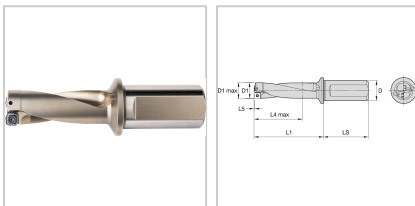

Wendeschneidplattenbohrer TopCut Four™ IK 4xD für WSP Gr. C D23mm

WIDIA

€460.53*

Prices incl. VAT plus shipping costs

Art nr.: **12240323**

der robuste Grundkörper erfüllt höchste Ansprüche an Kosteneffizienz und Qualität, innere und äußere Wendeschneidplatte weisen jeweils 4 Schneiden auf, die Geometrien der Wendeschneidplatten sorgen für ein einzigartiges Zentrierverhalten, durch hohe Schnittwerte, weite Spankammern und vergrößerte Kühlkanäle wird ein optimaler Spänetransport bei höchstem Zeitspanvolumen erreicht

Lieferumfang:

- Wendeschneidplattenbohrer
- Spanschrauben
- Torx-Schlüssel

Properties

Einsatz:

für stabile und instabile Bedingungen bei vielseitigen Bohranwendungen und Werkstückmaterialien, ohne Pilotbohrung, in allen handelsüblichen Werkzeugaufnahmen, auf BAZ und CNC-Maschinen

Einstellbarkeit:

Nein

IK:

mit Kühlschmierstoff-Austritt axial schräg

Norm:

Werksnorm

Schneidrichtung:

rechts