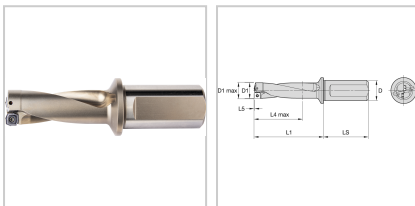

## Wendeschneidplattenbohrer TopCut Four™ IK 5xD für WSP Gr. F D40mm

## €604.52\*

Prices incl. VAT plus shipping costs

Art nr.: **12240440**

der robuste Grundkörper erfüllt höchste Ansprüche an Kosteneffizienz und Qualität, innere und äußere Wendeschneidplatte weisen jeweils 4 Schneiden auf, die Geometrien der Wendeschneidplatten sorgen für ein einzigartiges Zentrierverhalten, durch hohe Schnittwerte, weite Spankammern und vergrößerte Kühlkanäle wird ein optimaler Spänentransport bei höchstem Zeitspanvolumen erreicht