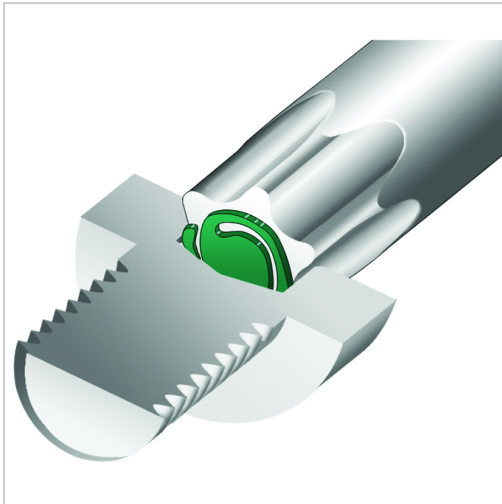

## Stiftschlüssel TORX® lang mit MagicSpring® L121x23mm T10

**wiha**   
Tools that work for you

**€6.31\***

Prices incl. VAT plus shipping costs

Art nr.: **4159910**

die MagicSpring®-Festhaltefeder hält jede Torx®-Schraube zuverlässig fest

### Properties

Antriebsart:	Torx®
Material:	Chrom-Vanadium-Stahl
Oberfläche:	schwarzoxidiert

### Variants

Code	Schenkellänge (mm)	Größe	PU	Price/PU
415999	21/111	TX9	1 Stück	€5.83
<b>4159910</b>	<b>23/121</b>	<b>TX10</b>	<b>1 Stück</b>	<b>€6.31</b>
4159920	29/148	TX20	1 Stück	€6.90

Code	Schenkellänge (mm)	Größe	PU	Price/PU
4159930	38/191	TX30	1 Stück	€8.21