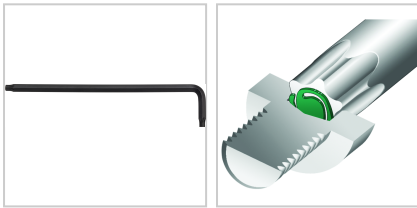

## Stiftschlüssel TORX® lang mit MagicSpring® L121x23mm T10

**wiha**   
Tools that work for you

**€6.31\***

Prices incl. VAT plus shipping costs

Art nr.: **4159910**

die MagicSpring®-Festhaltefeder hält jede Torx®-Schraube zuverlässig fest

### Properties

Antriebsart:	Torx®
Material:	Chrom-Vanadium-Stahl
Oberfläche:	schwarzoxidiert

### Variants

Code	Schenkellänge (mm)	Größe	PU	Price/PU
415999	21/111	TX9	1 Stück	€5.83
<b>4159910</b>	<b>23/121</b>	<b>TX10</b>	<b>1 Stück</b>	<b>€6.31</b>
4159920	29/148	TX20	1 Stück	€6.90

Code	Schenkellänge (mm)	Größe	PU	Price/PU
4159930	38/191	TX30	1 Stück	€8.21