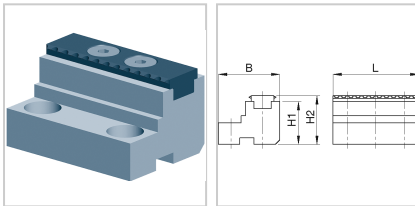

Properties

Einsatz:

zum Spannen von Rohmaterial ohne Vorprägen und zum Spannen auf glatten Spannstufen, Gripleisten austauschbar

Variants

Code	H1 (mm)	H2 (mm)	für Backenbreite (mm)	Passend zu	B (mm)	PU	Price/PU
2400651	30	34	60	MZU 120-60, MZU/MSU 170-60	43	1 Paar	€474.10