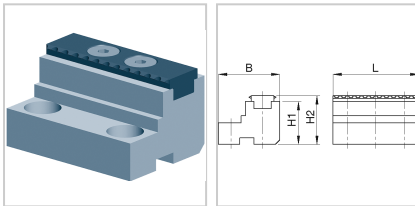

Wendebacke gestuft und Gripleiste für MZU 120-60, MZU/MSU 170-60

€474.10*

Prices incl. VAT plus shipping costs

Art nr.: **2400651**

Stahl, gehärtet, geschliffen und beschichtet (Gripleiste)

Lieferumfang:

2 Wendebacken gestuft mit Gripleisten

Hinweis:

Weiter Backen-Ausführungen auf Anfrage lieferbar!

Properties

Einsatz:

zum Spannen von Rohmaterial ohne Vorprägen und zum Spannen auf glatten Spannstufen, Gripleisten austauschbar

Variants

Code	H1 (mm)	H2 (mm)	für Backenbreite (mm)	Passend zu	B (mm)	PU	Price/PU
2400651	30	34	60	MZU 120-60, MZU/MSU 170-60	43	1 Paar	€474.10

Code	H1 (mm)	H2 (mm)	für Backenbre ite (mm)	Passend zu	B (mm)	PU	Price/PU
2400652	36	40	80	MZU/MSU 220-80	48	1 Paar	€546.57
2400653	51	55	125	MZU/MSU 360-125	80	1 Paar	€849.30
2400654	40	44	100	MZC 280- 100 E/S	70	1 Paar	€666.04