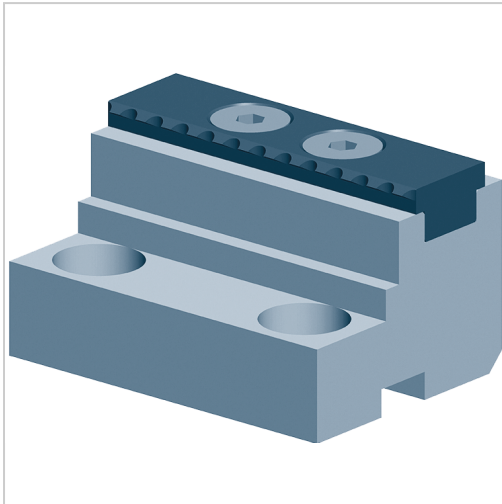

## Wendebacke gestuft und Gripleiste für MZU 120-60, MZU/MSU 170-60

**€474.10\***

Prices incl. VAT plus shipping costs

Art nr.: **2400651**

Stahl, gehärtet, geschliffen und beschichtet (Gripleiste)

**Lieferumfang:**

2 Wendebacken gestuft mit Gripleisten

**Hinweis:**

Weiter Backen-Ausführungen auf Anfrage lieferbar!

### Properties

**Einsatz:**

zum Spannen von Rohmaterial ohne Vorprägen und zum Spannen auf glatten Spannstufen, Gripleisten austauschbar

### Variants

Code	H1 (mm)	H2 (mm)	für Backenbreite (mm)	Passend zu	B (mm)	PU	Price/PU
2400651	30	34	60	MZU 120-60, MZU/MSU 170-60	43	1 Paar	€474.10

Code	H1 (mm)	H2 (mm)	für Backenbre ite (mm)	Passendzu	B (mm)	PU	Price/PU
2400652	36	40	80	MZU/MSU 220-80	48	1 Paar	€546.57
2400653	51	55	125	MZU/MSU 360-125	80	1 Paar	€849.30
2400654	40	44	100	MZC 280- 100 E/S	70	1 Paar	€666.04