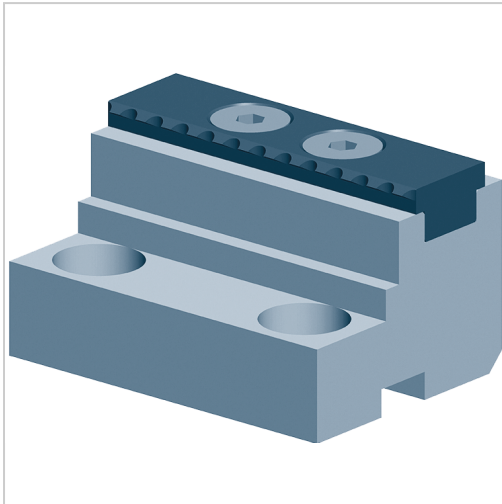

Wendebacke gestuft und Gripleiste für MZU 120-60, MZU/MSU 170-60

€474.10*

Prices incl. VAT plus shipping costs

Art nr.: **2400651**

Stahl, gehärtet, geschliffen und beschichtet (Gripleiste)

Lieferumfang:

2 Wendebacken gestuft mit Gripleisten

Hinweis:

Weiter Backen-Ausführungen auf Anfrage lieferbar!

Properties

Einsatz:

zum Spannen von Rohmaterial ohne Vorprägen und zum Spannen auf glatten Spannstufen, Gripleisten austauschbar

Variants

Code	H1 (mm)	H2 (mm)	für Backenbreite (mm)	Passend zu	B (mm)	PU	Price/PU
2400651	30	34	60	MZU 120-60, MZU/MSU 170-60	43	1 Paar	€474.10

Code	H1 (mm)	H2 (mm)	für Backenbre ite (mm)	Passend zu	B (mm)	PU	Price/PU
2400652	36	40	80	MZU/MSU 220-80	48	1 Paar	€546.57
2400653	51	55	125	MZU/MSU 360-125	80	1 Paar	€849.30
2400654	40	44	100	MZC 280- 100 E/S	70	1 Paar	€666.04