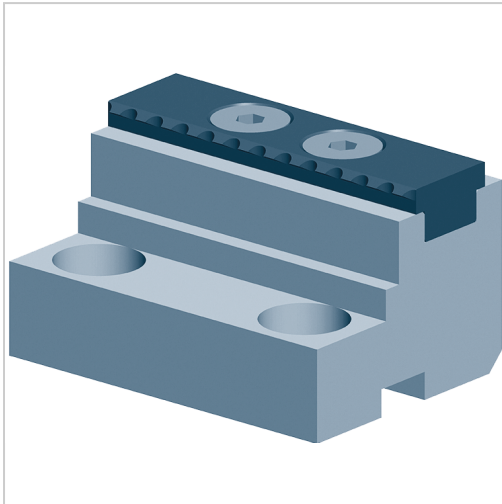

## Wendebacke gestuft und Gripleiste für MZU 120-60, MZU/MSU 170-60

**€474.10\***

Prices incl. VAT plus shipping costs

Art nr.: **2400651**

Stahl, gehärtet, geschliffen und beschichtet (Gripleiste)

**Lieferumfang:**

2 Wendebacken gestuft mit Gripleisten

**Hinweis:**

Weiter Backen-Ausführungen auf Anfrage lieferbar!

### Properties

**Einsatz:**

zum Spannen von Rohmaterial ohne Vorprägen und zum Spannen auf glatten Spannstufen, Gripleisten austauschbar

### Variants

Code	H1 (mm)	H2 (mm)	für Backenbreite (mm)	Passend zu	B (mm)	PU	Price/PU
2400651	30	34	60	MZU 120-60, MZU/MSU 170-60	43	1 Paar	€474.10

Code	H1 (mm)	H2 (mm)	für Backenbre ite (mm)	Passend zu	B (mm)	PU	Price/PU
2400652	36	40	80	MZU/MSU 220-80	48	1 Paar	€546.57
2400653	51	55	125	MZU/MSU 360-125	80	1 Paar	€849.30
2400654	40	44	100	MZC 280- 100 E/S	70	1 Paar	€666.04