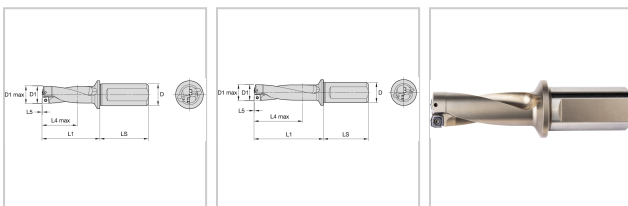

Wendeschneidplattenbohrer TopCut Four™ IK 2xD für WSP Gr. H D68mm

WIDIA

€619.99*

Prices incl. VAT plus shipping costs

Art nr.: **12240168**

der robuste Grundkörper erfüllt höchste Ansprüche an Kosteneffizienz und Qualität, innere und äußere Wendeschneidplatte weisen jeweils 4 Schneiden auf, die Geometrien der Wendeschneidplatten sorgen für ein einzigartiges Zentrierverhalten, durch hohe Schnittwerte, weite Spankammern und vergrößerte Kühlkanäle wird ein optimaler Spänetransport bei höchstem Zeitspanvolumen erreicht

Lieferumfang:

- Wendeschneidplattenbohrer
- Spanschrauben
- Torx-Schlüssel

Properties

Einsatz:

für stabile und instabile Bedingungen bei vielseitigen Bohranwendungen und Werkstückmaterialien, ohne Pilotbohrung, in allen handelsüblichen Werkzeugaufnahmen, auf BAZ und CNC-Maschinen

Einstellbarkeit:

Nein

IK:

mit Kühlschmierstoff-Austritt axial schräg

Norm:

Werksnorm

Schneidrichtung:

rechts