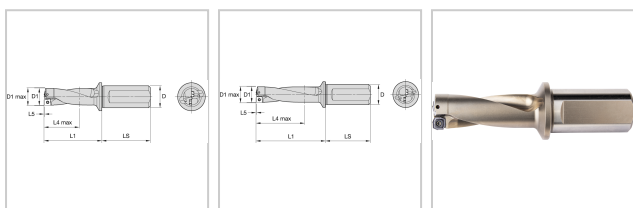

Wendeschneidplattenbohrer TopCut Four™ IK 2xD für WSP Gr. H D68mm

WIDIA

€583.69*

Prices incl. VAT plus shipping costs

Art nr.: **12240168**

der robuste Grundkörper erfüllt höchste Ansprüche an Kosteneffizienz und Qualität, innere und äußere Wendeschneidplatte weisen jeweils 4 Schneiden auf, die Geometrien der Wendeschneidplatten sorgen für ein einzigartiges Zentrierverhalten, durch hohe Schnittwerte, weite Spankammern und vergrößerte Kühlkanäle wird ein optimaler Spänetransport bei höchstem Zeitspanvolumen erreicht

Lieferumfang:

- Wendeschneidplattenbohrer
- Spanschrauben
- Torx-Schlüssel

Properties

Einsatz:

für stabile und instabile Bedingungen bei vielseitigen Bohranwendungen und Werkstückmaterialien, ohne Pilotbohrung, in allen handelsüblichen Werkzeugaufnahmen, auf BAZ und CNC-Maschinen

Einstellbarkeit:

Nein

IK:

mit Kühlschmierstoff-Austritt axial schräg

Norm:

Werksnorm

Schneidrichtung:

rechts