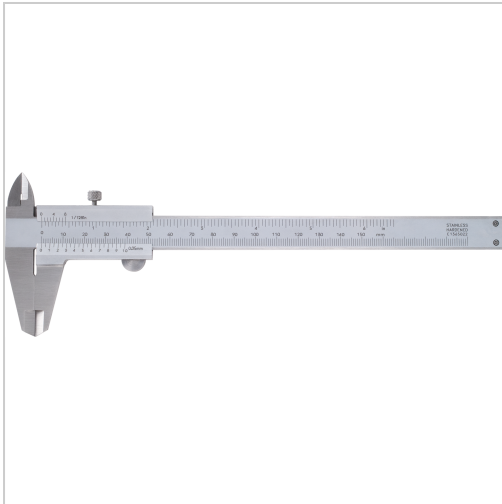

## Taschenmessschieber Abl. 0,05mm DIN862A mit Feststellschraube MB100mm

**€25.70\***

Prices incl. VAT plus shipping costs

Art nr.: **32430100**

Vierfachmessung, Kreuzspitzen, Tiefenmaß, rückseitige Gewindetabelle (metrisches ISO- und Whitworth-Gewinde)

**Lieferumfang:**

Messschieber und Etui

### Properties

Ablesung (mm/m):	0,05
Anzeige:	Nonius
Art der Ablesung:	mm/inch
Kalibrierung:	K100
Material:	Edelstahl
Norm:	DIN 862A
Schnabellänge (mm):	30
Tiefenmaß:	eckig

### Variants

Code	Messbereich (mm)	Ausführung	PU	Price/PU
------	------------------	------------	----	----------

<b>32430100</b>	<b>0 - 100</b>	<b>Feststellschraube</b>	<b>1 Stück</b>	<b>€25.70</b>
32430150	0 - 150	Feststellschraube	1 Stück	€29.99
32440150	0 - 150	Momentfeststellung	1 Stück	€34.75
32430200	0 - 200	Feststellschraube	1 Stück	€52.72
32440200	0 - 200	Momentfeststellung	1 Stück	€76.99
32430300	0 - 300	Feststellschraube	1 Stück	€97.58