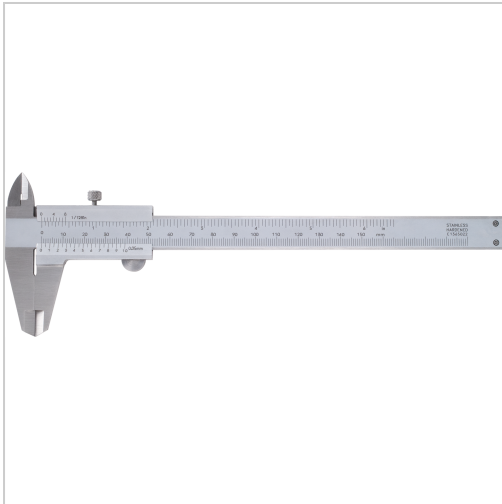

Taschenmessschieber Abl. 0,05mm DIN862A mit Feststellschraube MB150mm

€29.99*

Prices incl. VAT plus shipping costs

Art nr.: **32430150**

Vierfachmessung, Kreuzspitzen, Tiefenmaß, rückseitige Gewindetabelle (metrisches ISO- und Whitworth-Gewinde)

Lieferumfang:

Messschieber und Etui

Properties

Ablesung (mm/m):	0,05
Anzeige:	Nonius
Art der Ablesung:	mm/inch
Kalibrierung:	K100
Material:	Edelstahl
Norm:	DIN 862A
Schnabellänge (mm):	40
Tiefenmaß:	eckig

Variants

Code	Messbereich (mm)	Ausführung	PU	Price/PU
------	------------------	------------	----	----------

32430100	0 - 100	Feststellschraube	1 Stück	€25.70
32430150	0 - 150	Feststellschraube	1 Stück	€29.99
32440150	0 - 150	Momentfeststellung	1 Stück	€34.75
32430200	0 - 200	Feststellschraube	1 Stück	€52.72
32440200	0 - 200	Momentfeststellung	1 Stück	€76.99
32430300	0 - 300	Feststellschraube	1 Stück	€97.58