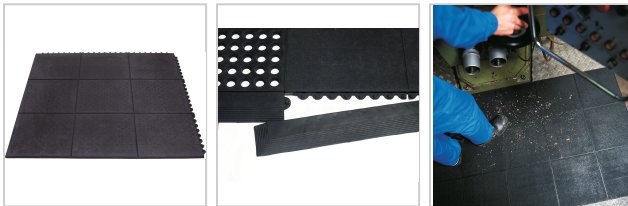

Bodenbelag Yoga Solid Bodenfliese Spark 900x900mm schwarz

€146.49*

Prices incl. VAT plus shipping costs

Art nr.: **942260**

aus Kautschuk, im Innenbereich einsetzbar, gute ergonomische Eigenschaften, gute Rutschfestigkeit (R10 DIN 51130), flexibles Modulsystem

- **Typ Spark:** ideal für Schweißarbeitsplätze geeignet

Properties

B (mm):	900
Flächenmasse (kg/m²):	12,8
L (mm):	900
Material:	Kautschuk
Stärke (mm):	17

Variants

Code	Farbe	Ausführung	PU	Price/PU
942260	schwarz	Bodenfliese	1 Stück	€146.49

Code	Farbe	Ausführung	PU	Price/PU
942264	schwarz	Randleiste mit Ecke, weiblich	1 Stück	€41.17
942268	gelb	Randleiste mit Ecke, weiblich	1 Stück	€55.33
942262	schwarz	Randleiste mit Ecke, männlich	1 Stück	€41.17
942266	gelb	Randleiste mit Ecke, männlich	1 Stück	€55.33