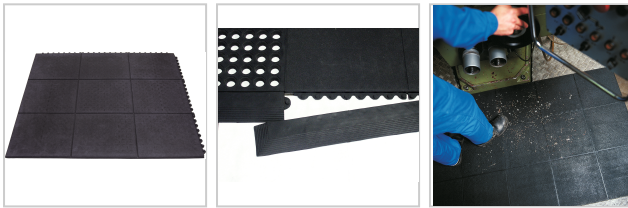

Bodenbelag Yoga Solid Bodenfliese Basic 900x900mm schwarz

€92.22*

Prices incl. VAT plus shipping costs

Art nr.: **942240**

aus Kautschuk, im Innenbereich einsetzbar, gute ergonomische Eigenschaften, gute Rutschfestigkeit (R10 DIN 51130), flexibles Modulsystem

- **Typ Basic:** ideal für Böden, auf denen eine trockene, trittsichere und rutschfeste Oberfläche gewünscht wird

Properties

B (mm):	900
Flächenmasse (kg/m²):	12,8
L (mm):	900
Material:	Kautschuk
Stärke (mm):	17

Variants

Code	Farbe	Ausführung	PU	Price/PU
942240	schwarz	Bodenfliese	1 Stück	€92.22

Code	Farbe	Ausführung	PU	Price/PU
942244	schwarz	Randleiste mit Ecke, weiblich	1 Stück	€21.42
942248	gelb	Randleiste mit Ecke, weiblich	1 Stück	€33.56
942242	schwarz	Randleiste mit Ecke, männlich	1 Stück	€21.42
942246	gelb	Randleiste mit Ecke, männlich	1 Stück	€33.56