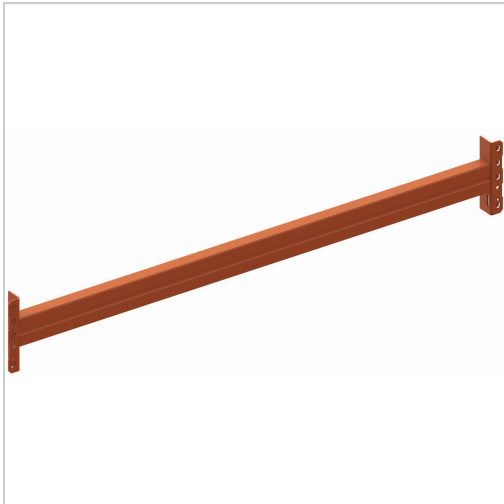

Holm Palettenregal MULTIPAL

META

€155.89*

Prices incl. VAT plus shipping costs

Art nr.: **938472700**

die angegebenen Fachlasten verstehen sich bei gleichmäßig verteilter Last und einer Fachhöhe von 1500 mm, bei mindestens 4 Feldern und mindestens 3 Holmebenen, je nach aufgebautem Regalsystem können die Fachlasten abweichen

Lieferumfang:

1 Holm und 2 Sicherungstifte

Hinweis:

Weitere Holme bis Fachlast 5500 kg auf Anfrage. Eylruf: 0371/5267-38

Properties

Ausführung:	HS 140/15
B (mm):	2700
Fachlast (kg):	4000
Farbe Korpus:	RAL 2001 rotorange
H (mm):	140
Material:	stahl
Oberfläche:	verzinkt
Stärke (mm):	1,5
T (mm):	50

Variants

Code	Ausführung	B (mm)	PU	Price/PU
938473300	HS 140/15	3300	1 Stück	€208.25
938453300	HN 120/20	3300	1 Stück	€164.22
938473600	HS 140/15	3600	1 Stück	€218.96
938453600	HN 120/20	3600	1 Stück	€178.50
938472700	HS 140/15	2700	1 Stück	€155.89
938352700	HN 85/15	2700	1 Stück	€97.94
938402700	HN 85/20	2700	1 Stück	€110.43
938422700	HN 100/20	2700	1 Stück	€117.81
938452700	HN 120/20	2700	1 Stück	€128.52
938351825	HN 85/15	1825	1 Stück	€81.51
938401825	HN 85/20	1825	1 Stück	€89.84
938421825	HN 100/20	1825	1 Stück	€95.08
938451825	HN 120/20	1825	1 Stück	€101.15
938352225	HN 85/15	2225	1 Stück	€89.25
938402225	HN 85/20	2225	1 Stück	€99.96
938452225	HN 120/20	2225	1 Stück	€114.24