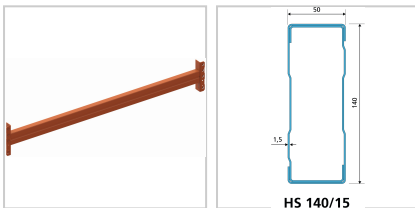

Holm Palettenregal MULTIPAL

META

€155.89*

Prices incl. VAT plus shipping costs

Art nr.: **938472700**

die angegebenen Fachlasten verstehen sich bei gleichmäßig verteilter Last und einer Fachhöhe von 1500 mm, bei mindestens 4 Feldern und mindestens 3 Holmebenen, je nach aufgebautem Regalsystem können die Fachlasten abweichen

Lieferumfang:

1 Holm und 2 Sicherungstifte

Hinweis:

Weitere Holme bis Fachlast 5500 kg auf Anfrage. Eylruf: 0371/5267-38

Properties

Ausführung:	HS 140/15
B (mm):	2700
Fachlast (kg):	4000
Farbe Korpus:	RAL 2001 rotorange
H (mm):	140
Material:	stahl
Oberfläche:	verzinkt
Stärke (mm):	1,5
T (mm):	50

Variants

Code	Ausführung	B (mm)	PU	Price/PU
938473300	HS 140/15	3300	1 Stück	€208.25
938453300	HN 120/20	3300	1 Stück	€164.22
938473600	HS 140/15	3600	1 Stück	€218.96
938453600	HN 120/20	3600	1 Stück	€178.50
938472700	HS 140/15	2700	1 Stück	€155.89
938352700	HN 85/15	2700	1 Stück	€97.94
938402700	HN 85/20	2700	1 Stück	€110.43
938422700	HN 100/20	2700	1 Stück	€117.81
938452700	HN 120/20	2700	1 Stück	€128.52
938351825	HN 85/15	1825	1 Stück	€81.51
938401825	HN 85/20	1825	1 Stück	€89.84
938421825	HN 100/20	1825	1 Stück	€95.08
938451825	HN 120/20	1825	1 Stück	€101.15
938352225	HN 85/15	2225	1 Stück	€89.25
938402225	HN 85/20	2225	1 Stück	€99.96
938452225	HN 120/20	2225	1 Stück	€114.24