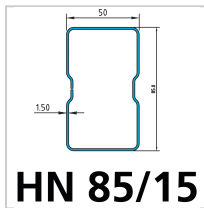

Holm Palettenregal MULTIPAL

META

€97.94*

Prices incl. VAT plus shipping costs

Art nr.: **938352700**

die angegebenen Fachlasten verstehen sich bei gleichmäßig verteilter Last und einer Fachhöhe von 1500 mm, bei mindestens 4 Feldern und mindestens 3 Holmebenen, je nach aufgebautem Regalsystem können die Fachlasten abweichen

Lieferumfang:

1 Holm und 2 Sicherungstifte

Hinweis:

Weitere Holme bis Fachlast 5500 kg auf Anfrage. Eylruf: 0371/5267-38

Properties

| | |
|----------------|--------------------|
| Ausführung: | HN 85/15 |
| B (mm): | 2700 |
| Fachlast (kg): | 1550 |
| Farbe Korpus: | RAL 2001 rotorange |
| H (mm): | 85 |
| Material: | stahl |
| Oberfläche: | verzinkt |
| Stärke (mm): | 1,5 |
| T (mm): | 50 |

Variants

| Code | Ausführung | B (mm) | PU | Price/PU |
|------------------|-----------------|-------------|----------------|---------------|
| 938473300 | HS 140/15 | 3300 | 1 Stück | €208.25 |
| 938453300 | HN 120/20 | 3300 | 1 Stück | €164.22 |
| 938473600 | HS 140/15 | 3600 | 1 Stück | €218.96 |
| 938453600 | HN 120/20 | 3600 | 1 Stück | €178.50 |
| 938472700 | HS 140/15 | 2700 | 1 Stück | €155.89 |
| 938352700 | HN 85/15 | 2700 | 1 Stück | €97.94 |
| 938402700 | HN 85/20 | 2700 | 1 Stück | €110.43 |
| 938422700 | HN 100/20 | 2700 | 1 Stück | €117.81 |
| 938452700 | HN 120/20 | 2700 | 1 Stück | €128.52 |
| 938351825 | HN 85/15 | 1825 | 1 Stück | €81.51 |
| 938401825 | HN 85/20 | 1825 | 1 Stück | €89.84 |
| 938421825 | HN 100/20 | 1825 | 1 Stück | €95.08 |
| 938451825 | HN 120/20 | 1825 | 1 Stück | €101.15 |
| 938352225 | HN 85/15 | 2225 | 1 Stück | €89.25 |
| 938402225 | HN 85/20 | 2225 | 1 Stück | €99.96 |
| 938452225 | HN 120/20 | 2225 | 1 Stück | €114.24 |