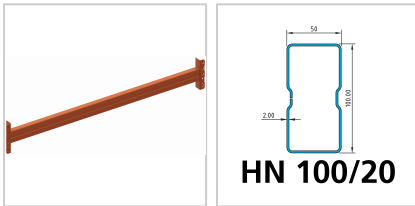

Holm Palettenregal MULTIPAL

META

€117.81*

Prices incl. VAT plus shipping costs

Art nr.: **938422700**

die angegebenen Fachlasten verstehen sich bei gleichmäßig verteilter Last und einer Fachhöhe von 1500 mm, bei mindestens 4 Feldern und mindestens 3 Holmebenen, je nach aufgebautem Regalsystem können die Fachlasten abweichen

Lieferumfang:

1 Holm und 2 Sicherungstifte

Hinweis:

Weitere Holme bis Fachlast 5500 kg auf Anfrage. Eylruf: 0371/5267-38

Properties

Ausführung:	HN 100/20
B (mm):	2700
Fachlast (kg):	2400
Farbe Korpus:	RAL 2001 rotorange
H (mm):	100
Material:	stahl
Oberfläche:	verzinkt
Stärke (mm):	2
T (mm):	50

Variants

Code	Ausführung	B (mm)	PU	Price/PU
938473300	HS 140/15	3300	1 Stück	€208.25
938453300	HN 120/20	3300	1 Stück	€164.22
938473600	HS 140/15	3600	1 Stück	€218.96
938453600	HN 120/20	3600	1 Stück	€178.50
938472700	HS 140/15	2700	1 Stück	€155.89
938352700	HN 85/15	2700	1 Stück	€97.94
938402700	HN 85/20	2700	1 Stück	€110.43
938422700	HN 100/20	2700	1 Stück	€117.81
938452700	HN 120/20	2700	1 Stück	€128.52
938351825	HN 85/15	1825	1 Stück	€81.51
938401825	HN 85/20	1825	1 Stück	€89.84
938421825	HN 100/20	1825	1 Stück	€95.08
938451825	HN 120/20	1825	1 Stück	€101.15
938352225	HN 85/15	2225	1 Stück	€89.25
938402225	HN 85/20	2225	1 Stück	€99.96
938452225	HN 120/20	2225	1 Stück	€114.24