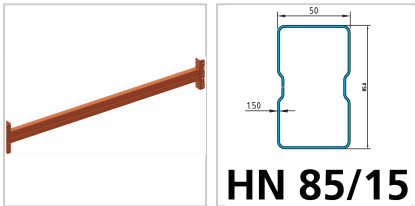

Holm Palettenregal MULTIPAL

META

€81.51*

Prices incl. VAT plus shipping costs

Art nr.: **938351825**

die angegebenen Fachlasten verstehen sich bei gleichmäßig verteilter Last und einer Fachhöhe von 1500 mm, bei mindestens 4 Feldern und mindestens 3 Holmebenen, je nach aufgebautem Regalsystem können die Fachlasten abweichen

Lieferumfang:

1 Holm und 2 Sicherungstifte

Hinweis:

Weitere Holme bis Fachlast 5500 kg auf Anfrage. Eylruf: 0371/5267-38

Properties

Ausführung:	HN 85/15
B (mm):	1825
Fachlast (kg):	2250
Farbe Korpus:	RAL 2001 rotorange
H (mm):	85
Material:	stahl
Oberfläche:	verzinkt
Stärke (mm):	1,5
T (mm):	50

Variants

Code	Ausführung	B (mm)	PU	Price/PU
938473300	HS 140/15	3300	1 Stück	€208.25
938453300	HN 120/20	3300	1 Stück	€164.22
938473600	HS 140/15	3600	1 Stück	€218.96
938453600	HN 120/20	3600	1 Stück	€178.50
938472700	HS 140/15	2700	1 Stück	€155.89
938352700	HN 85/15	2700	1 Stück	€97.94
938402700	HN 85/20	2700	1 Stück	€110.43
938422700	HN 100/20	2700	1 Stück	€117.81
938452700	HN 120/20	2700	1 Stück	€128.52
938351825	HN 85/15	1825	1 Stück	€81.51
938401825	HN 85/20	1825	1 Stück	€89.84
938421825	HN 100/20	1825	1 Stück	€95.08
938451825	HN 120/20	1825	1 Stück	€101.15
938352225	HN 85/15	2225	1 Stück	€89.25
938402225	HN 85/20	2225	1 Stück	€99.96
938452225	HN 120/20	2225	1 Stück	€114.24