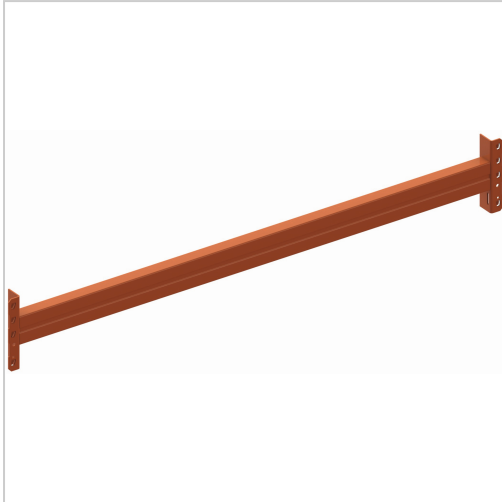

Holm Palettenregal MULTIPAL

META

€81.51*

Prices incl. VAT plus shipping costs

Art nr.: **938351825**

die angegebenen Fachlasten verstehen sich bei gleichmäßig verteilter Last und einer Fachhöhe von 1500 mm, bei mindestens 4 Feldern und mindestens 3 Holmebenen, je nach aufgebautem Regalsystem können die Fachlasten abweichen

Lieferumfang:

1 Holm und 2 Sicherungstifte

Hinweis:

Weitere Holme bis Fachlast 5500 kg auf Anfrage. Eylruf: 0371/5267-38

Properties

Ausführung:	HN 85/15
B (mm):	1825
Fachlast (kg):	2250
Farbe Korpus:	RAL 2001 rotorange
H (mm):	85
Material:	stahl
Oberfläche:	verzinkt
Stärke (mm):	1,5
T (mm):	50

Variants

Code	Ausführung	B (mm)	PU	Price/PU
938473300	HS 140/15	3300	1 Stück	€208.25
938453300	HN 120/20	3300	1 Stück	€164.22
938473600	HS 140/15	3600	1 Stück	€218.96
938453600	HN 120/20	3600	1 Stück	€178.50
938472700	HS 140/15	2700	1 Stück	€155.89
938352700	HN 85/15	2700	1 Stück	€97.94
938402700	HN 85/20	2700	1 Stück	€110.43
938422700	HN 100/20	2700	1 Stück	€117.81
938452700	HN 120/20	2700	1 Stück	€128.52
938351825	HN 85/15	1825	1 Stück	€81.51
938401825	HN 85/20	1825	1 Stück	€89.84
938421825	HN 100/20	1825	1 Stück	€95.08
938451825	HN 120/20	1825	1 Stück	€101.15
938352225	HN 85/15	2225	1 Stück	€89.25
938402225	HN 85/20	2225	1 Stück	€99.96
938452225	HN 120/20	2225	1 Stück	€114.24