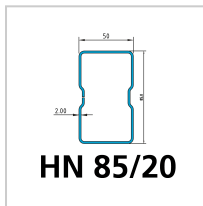

Holm Palettenregal MULTIPAL

META

€89.84*

Prices incl. VAT plus shipping costs

Art nr.: **938401825**

die angegebenen Fachlasten verstehen sich bei gleichmäßig verteilter Last und einer Fachhöhe von 1500 mm, bei mindestens 4 Feldern und mindestens 3 Holmebenen, je nach aufgebautem Regalsystem können die Fachlasten abweichen

Lieferumfang:

1 Holm und 2 Sicherungstifte

Hinweis:

Weitere Holme bis Fachlast 5500 kg auf Anfrage. Eylruf: 0371/5267-38

Properties

Ausführung:	HN 85/20
B (mm):	1825
Fachlast (kg):	2700
Farbe Korpus:	RAL 2001 rotorange
H (mm):	85
Material:	stahl
Oberfläche:	verzinkt
Stärke (mm):	2
T (mm):	50

Variants

Code	Ausführung	B (mm)	PU	Price/PU
938473300	HS 140/15	3300	1 Stück	€208.25
938453300	HN 120/20	3300	1 Stück	€164.22
938473600	HS 140/15	3600	1 Stück	€218.96
938453600	HN 120/20	3600	1 Stück	€178.50
938472700	HS 140/15	2700	1 Stück	€155.89
938352700	HN 85/15	2700	1 Stück	€97.94
938402700	HN 85/20	2700	1 Stück	€110.43
938422700	HN 100/20	2700	1 Stück	€117.81
938452700	HN 120/20	2700	1 Stück	€128.52
938351825	HN 85/15	1825	1 Stück	€81.51
938401825	HN 85/20	1825	1 Stück	€89.84
938421825	HN 100/20	1825	1 Stück	€95.08
938451825	HN 120/20	1825	1 Stück	€101.15
938352225	HN 85/15	2225	1 Stück	€89.25
938402225	HN 85/20	2225	1 Stück	€99.96
938452225	HN 120/20	2225	1 Stück	€114.24