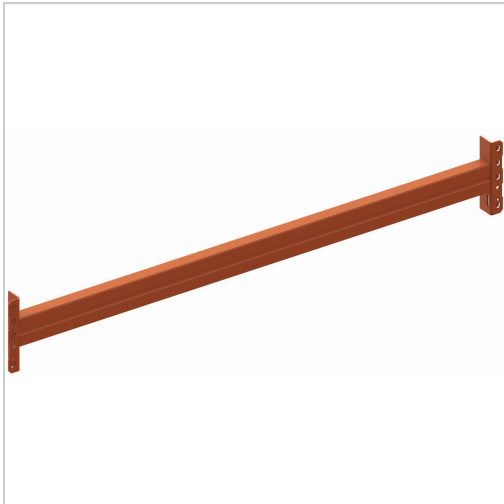

Holm Palettenregal MULTIPAL

META

€89.84*

Prices incl. VAT plus shipping costs

Art nr.: **938401825**

die angegebenen Fachlasten verstehen sich bei gleichmäßig verteilter Last und einer Fachhöhe von 1500 mm, bei mindestens 4 Feldern und mindestens 3 Holmebenen, je nach aufgebautem Regalsystem können die Fachlasten abweichen

Lieferumfang:

1 Holm und 2 Sicherungstifte

Hinweis:

Weitere Holme bis Fachlast 5500 kg auf Anfrage. Eylruf: 0371/5267-38

Properties

Ausführung:	HN 85/20
B (mm):	1825
Fachlast (kg):	2700
Farbe Korpus:	RAL 2001 rotorange
H (mm):	85
Material:	stahl
Oberfläche:	verzinkt
Stärke (mm):	2
T (mm):	50

Variants

Code	Ausführung	B (mm)	PU	Price/PU
938473300	HS 140/15	3300	1 Stück	€208.25
938453300	HN 120/20	3300	1 Stück	€164.22
938473600	HS 140/15	3600	1 Stück	€218.96
938453600	HN 120/20	3600	1 Stück	€178.50
938472700	HS 140/15	2700	1 Stück	€155.89
938352700	HN 85/15	2700	1 Stück	€97.94
938402700	HN 85/20	2700	1 Stück	€110.43
938422700	HN 100/20	2700	1 Stück	€117.81
938452700	HN 120/20	2700	1 Stück	€128.52
938351825	HN 85/15	1825	1 Stück	€81.51
938401825	HN 85/20	1825	1 Stück	€89.84
938421825	HN 100/20	1825	1 Stück	€95.08
938451825	HN 120/20	1825	1 Stück	€101.15
938352225	HN 85/15	2225	1 Stück	€89.25
938402225	HN 85/20	2225	1 Stück	€99.96
938452225	HN 120/20	2225	1 Stück	€114.24