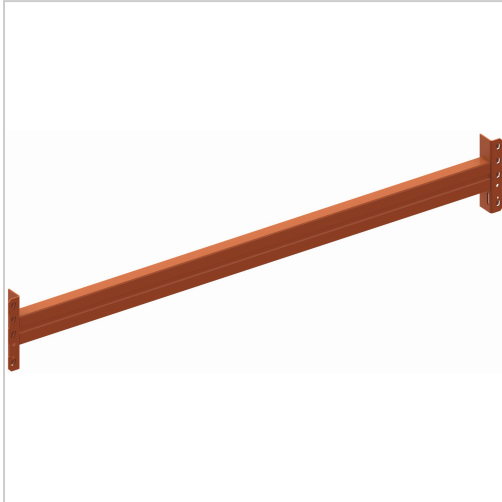

## Holm Palettenregal MULTIPAL

# META

**€95.08\***

Prices incl. VAT plus shipping costs

Art nr.: **938421825**

die angegebenen Fachlasten verstehen sich bei gleichmäßig verteilter Last und einer Fachhöhe von 1500 mm, bei mindestens 4 Feldern und mindestens 3 Holmebenen, je nach aufgebautem Regalsystem können die Fachlasten abweichen

### Properties

Ausführung:	HN 100/20
B (mm):	1825
Fachlast (kg):	3350
Farbe Korpus:	RAL 2001 rotorange
H (mm):	100
Material:	stahl
Oberfläche:	verzinkt
Stärke (mm):	2
T (mm):	50