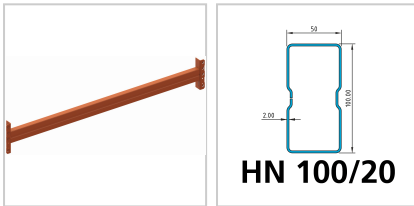

# META

**€95.08\***

Prices incl. VAT plus shipping costs

Art nr.: **938421825**

die angegebenen Fachlasten verstehen sich bei gleichmäßig verteilter Last und einer Fachhöhe von 1500 mm, bei mindestens 4 Feldern und mindestens 3 Holmebenen, je nach aufgebautem Regalsystem können die Fachlasten abweichen

### Properties

Ausführung:	HN 100/20
B (mm):	1825
Fachlast (kg):	3350
Farbe Korpus:	RAL 2001 rotorange
H (mm):	100
Material:	stahl
Oberfläche:	verzinkt
Stärke (mm):	2
T (mm):	50