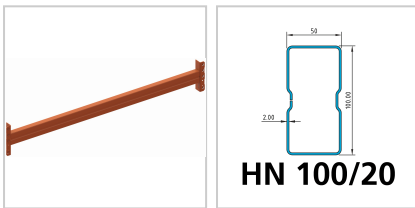

Holm Palettenregal MULTIPAL

META

€95.08*

Prices incl. VAT plus shipping costs

Art nr.: **938421825**

die angegebenen Fachlasten verstehen sich bei gleichmäßig verteilter Last und einer Fachhöhe von 1500 mm, bei mindestens 4 Feldern und mindestens 3 Holmebenen, je nach aufgebautem Regalsystem können die Fachlasten abweichen

Lieferumfang:

1 Holm und 2 Sicherungstifte

Hinweis:

Weitere Holme bis Fachlast 5500 kg auf Anfrage. Eylruf: 0371/5267-38

Properties

Ausführung:	HN 100/20
B (mm):	1825
Fachlast (kg):	3350
Farbe Korpus:	RAL 2001 rotorange
H (mm):	100
Material:	stahl
Oberfläche:	verzinkt
Stärke (mm):	2
T (mm):	50

Variants

Code	Ausführung	B (mm)	PU	Price/PU
938473300	HS 140/15	3300	1 Stück	€208.25
938453300	HN 120/20	3300	1 Stück	€164.22
938473600	HS 140/15	3600	1 Stück	€218.96
938453600	HN 120/20	3600	1 Stück	€178.50
938472700	HS 140/15	2700	1 Stück	€155.89
938352700	HN 85/15	2700	1 Stück	€97.94
938402700	HN 85/20	2700	1 Stück	€110.43
938422700	HN 100/20	2700	1 Stück	€117.81
938452700	HN 120/20	2700	1 Stück	€128.52
938351825	HN 85/15	1825	1 Stück	€81.51
938401825	HN 85/20	1825	1 Stück	€89.84
938421825	HN 100/20	1825	1 Stück	€95.08
938451825	HN 120/20	1825	1 Stück	€101.15
938352225	HN 85/15	2225	1 Stück	€89.25
938402225	HN 85/20	2225	1 Stück	€99.96
938452225	HN 120/20	2225	1 Stück	€114.24