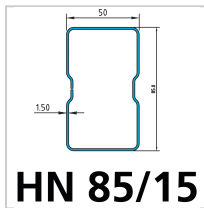

# META

**€89.25\***

Prices incl. VAT plus shipping costs

Art nr.: **938352225**

die angegebenen Fachlasten verstehen sich bei gleichmäßig verteilter Last und einer Fachhöhe von 1500 mm, bei mindestens 4 Feldern und mindestens 3 Holmebenen, je nach aufgebautem Regalsystem können die Fachlasten abweichen

### Properties

Ausführung:	HN 85/15
B (mm):	2225
Fachlast (kg):	1950
Farbe Korpus:	RAL 2001 rotorange
H (mm):	85
Material:	stahl
Oberfläche:	verzinkt
Stärke (mm):	1,5
T (mm):	50

## Variants

Code	Ausführung	B (mm)	PU	Price/PU
938473300	HS 140/15	3300	1 Stück	€208.25
938453300	HN 120/20	3300	1 Stück	€164.22
938473600	HS 140/15	3600	1 Stück	€218.96
938453600	HN 120/20	3600	1 Stück	€178.50
938472700	HS 140/15	2700	1 Stück	€155.89
938352700	HN 85/15	2700	1 Stück	€97.94
938402700	HN 85/20	2700	1 Stück	€110.43
938422700	HN 100/20	2700	1 Stück	€117.81
938452700	HN 120/20	2700	1 Stück	€128.52
938351825	HN 85/15	1825	1 Stück	€81.51
938401825	HN 85/20	1825	1 Stück	€89.84
938421825	HN 100/20	1825	1 Stück	€95.08
938451825	HN 120/20	1825	1 Stück	€101.15
<b>938352225</b>	<b>HN 85/15</b>	<b>2225</b>	<b>1 Stück</b>	<b>€89.25</b>
938402225	HN 85/20	2225	1 Stück	€99.96
938452225	HN 120/20	2225	1 Stück	€114.24