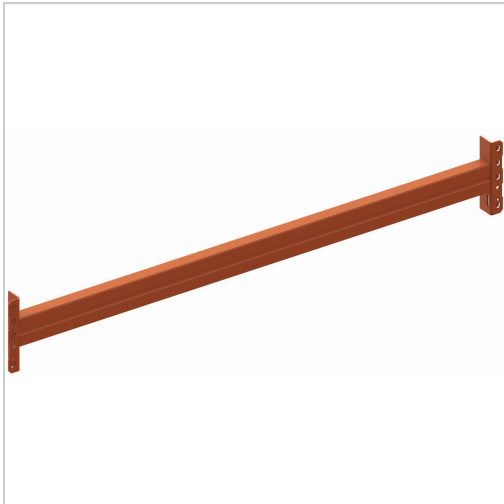

## Holm Palettenregal MULTIPAL

# META

**€89.25\***

Prices incl. VAT plus shipping costs

Art nr.: **938352225**

die angegebenen Fachlasten verstehen sich bei gleichmäßig verteilter Last und einer Fachhöhe von 1500 mm, bei mindestens 4 Feldern und mindestens 3 Holmebenen, je nach aufgebautem Regalsystem können die Fachlasten abweichen

### Properties

Ausführung:	HN 85/15
B (mm):	2225
Fachlast (kg):	1950
Farbe Korpus:	RAL 2001 rotorange
H (mm):	85
Material:	stahl
Oberfläche:	verzinkt
Stärke (mm):	1,5
T (mm):	50