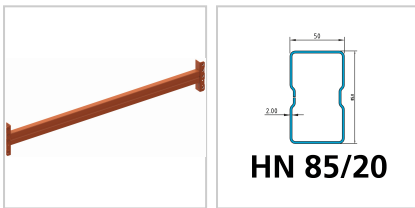

Holm Palettenregal MULTIPAL

META

€99.96*

Prices incl. VAT plus shipping costs

Art nr.: **938402225**

die angegebenen Fachlasten verstehen sich bei gleichmäßig verteilter Last und einer Fachhöhe von 1500 mm, bei mindestens 4 Feldern und mindestens 3 Holmebenen, je nach aufgebautem Regalsystem können die Fachlasten abweichen

Lieferumfang:

1 Holm und 2 Sicherungstifte

Hinweis:

Weitere Holme bis Fachlast 5500 kg auf Anfrage. Eylruf: 0371/5267-38

Properties

Ausführung:	HN 85/20
B (mm):	2225
Fachlast (kg):	2300
Farbe Korpus:	RAL 2001 rotorange
H (mm):	85
Material:	stahl
Oberfläche:	verzinkt
Stärke (mm):	2
T (mm):	50

Variants

Code	Ausführung	B (mm)	PU	Price/PU
938473300	HS 140/15	3300	1 Stück	€208.25
938453300	HN 120/20	3300	1 Stück	€164.22
938473600	HS 140/15	3600	1 Stück	€218.96
938453600	HN 120/20	3600	1 Stück	€178.50
938472700	HS 140/15	2700	1 Stück	€155.89
938352700	HN 85/15	2700	1 Stück	€97.94
938402700	HN 85/20	2700	1 Stück	€110.43
938422700	HN 100/20	2700	1 Stück	€117.81
938452700	HN 120/20	2700	1 Stück	€128.52
938351825	HN 85/15	1825	1 Stück	€81.51
938401825	HN 85/20	1825	1 Stück	€89.84
938421825	HN 100/20	1825	1 Stück	€95.08
938451825	HN 120/20	1825	1 Stück	€101.15
938352225	HN 85/15	2225	1 Stück	€89.25
938402225	HN 85/20	2225	1 Stück	€99.96
938452225	HN 120/20	2225	1 Stück	€114.24