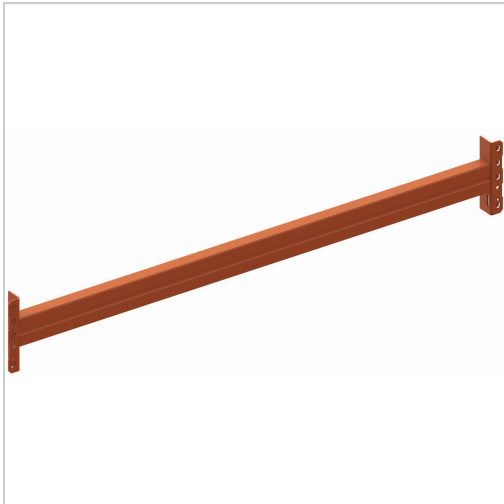

Holm Palettenregal MULTIPAL

META

€99.96*

Prices incl. VAT plus shipping costs

Art nr.: **938402225**

die angegebenen Fachlasten verstehen sich bei gleichmäßig verteilter Last und einer Fachhöhe von 1500 mm, bei mindestens 4 Feldern und mindestens 3 Holmebenen, je nach aufgebautem Regalsystem können die Fachlasten abweichen

Lieferumfang:

1 Holm und 2 Sicherungstifte

Hinweis:

Weitere Holme bis Fachlast 5500 kg auf Anfrage. Eylruf: 0371/5267-38

Properties

Ausführung:	HN 85/20
B (mm):	2225
Fachlast (kg):	2300
Farbe Korpus:	RAL 2001 rotorange
H (mm):	85
Material:	stahl
Oberfläche:	verzinkt
Stärke (mm):	2
T (mm):	50

Variants

Code	Ausführung	B (mm)	PU	Price/PU
938473300	HS 140/15	3300	1 Stück	€208.25
938453300	HN 120/20	3300	1 Stück	€164.22
938473600	HS 140/15	3600	1 Stück	€218.96
938453600	HN 120/20	3600	1 Stück	€178.50
938472700	HS 140/15	2700	1 Stück	€155.89
938352700	HN 85/15	2700	1 Stück	€97.94
938402700	HN 85/20	2700	1 Stück	€110.43
938422700	HN 100/20	2700	1 Stück	€117.81
938452700	HN 120/20	2700	1 Stück	€128.52
938351825	HN 85/15	1825	1 Stück	€81.51
938401825	HN 85/20	1825	1 Stück	€89.84
938421825	HN 100/20	1825	1 Stück	€95.08
938451825	HN 120/20	1825	1 Stück	€101.15
938352225	HN 85/15	2225	1 Stück	€89.25
938402225	HN 85/20	2225	1 Stück	€99.96
938452225	HN 120/20	2225	1 Stück	€114.24