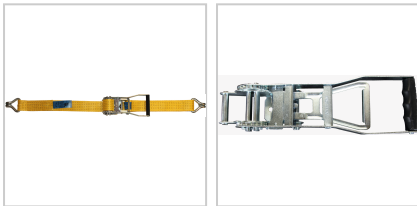

Zurrgurt Ratsche "Profi"

€43.79*

Prices incl. VAT plus shipping costs

Art nr.: **962529**

gefertigt nach EN 12195-2, eingenähtes Sicherheitsetikett, in verschiedenen Bandbreiten, Längen und mit unterschiedlichen Zugkräften verfügbar, 3 Ratschentypen:

- **Kuli:** einfache Ratsche ohne Transportsicherung, Länge 134 mm
- **Cargo:** Standardratsche mit Transportsicherung, Länge 230 mm
- **Ergo Plus:** Langhebelzugratsche mit Feinverzahnung, Doppelzahnkranz, Transportsicherung, Label in Schlaufe geschützt, Länge 376 mm

Properties

Ausführung:	zweiteilig, mit 2 Spitzhaken
B (mm):	50
Farbe:	gelb
Typ:	Ergo Plus
Zugkraft (daN):	2500

Variants

Code	L (m)	PU	Price/PU
962528	8	1 Stück	€41.47
962529	10	1 Stück	€43.79