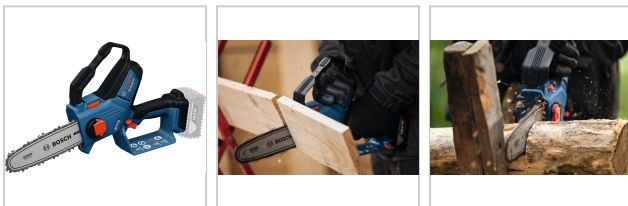

Akku-Kettensäge GKE 18V-20 im Karton

€315.35*

Prices incl. VAT plus shipping costs

Art nr.: **68301**

bürstenloser Motor, variable Kettengeschwindigkeit 7-8 m/s für eine optimale Schneidleistung, automatisches Kettenschmiersystem, Rückschlagerkennung

Einsatz:

für den kompakten Schnitt auf der Baustelle und im Garten

Lieferumfang:

ohne Akku, ohne Ladegerät, mit Klingenschutz

Properties

Akkusystem:	AMP-Share
Betriebsspannung (V):	18
Bosch Pro Service:	Gruppe C
Schnittkapazität (mm):	180
Schwertlänge (cm):	20
optionaler PRO-Service:	ja