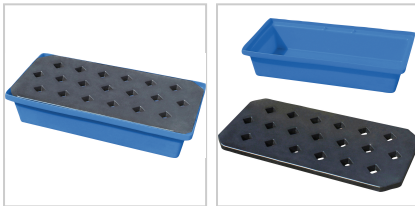

Auffangwanne PE mit Lochplatte 31L H170 x T405 x B805mm

€171.36*

Prices incl. VAT plus shipping costs

Art nr.: **987092**

kompakt, leicht und platzsparend, PE-Lochplatte herausnehmbar

Einsatz:

für Säuren und Laugen sowie gewässergefährdende Stoffe

Properties

Auffangvolumen (l):	31
Ausführung:	mit PE-Lochplatte
B (mm):	805
Farbe:	blau, schwarz
H (mm):	170
Material:	Polyethylen
T (mm):	405