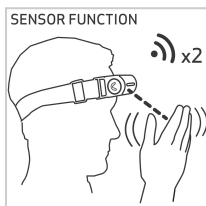

Akku-Kopflampe LED "I-MATCH 4" für die Farbanpassung 250 Lumen IP65

SCANGRIP
INNOVATION FROM DENMARK

€101.03*

Prices incl. VAT plus shipping costs

Art nr.: **XSC035663**

mit 1 LED, Sensorsystem zum Ein-/Aussschalten nur mit einer Handbewegung, beleuchtet den ganzen Arbeitsplatz, CRI-Wert für perfekte Farbwiedergabe, mit stufenloser ALL DAYLIGHT-Funktion mit der die Farbtemperatur von 2500K bis 6500K eingestellt werden kann, stufenlose Dimmfunktion, Batteriestandsanzeige, elastisches Kopfband