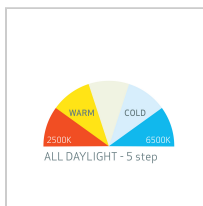

Akku-Kopflampe LED "I-MATCH 4" für die Farbanpassung 250 Lumen IP65

SCANGRIP
INNOVATION FROM DENMARK

€101.03*

Prices incl. VAT plus shipping costs

Art nr.: **XSC035663**

mit 1 LED, Sensorsystem zum Ein-/Aussschalten nur mit einer Handbewegung, beleuchtet den ganzen Arbeitsplatz, CRI-Wert für perfekte Farbwiedergabe, mit stufenloser ALL DAYLIGHT-Funktion mit der die Farbtemperatur von 2500K bis 6500K eingestellt werden kann, stufenlose Dimmfunktion, Batteriestandsanzeige, elastisches Kopfband

Leuchtdauer (h):	2,5 - 23
Leuchtmittel:	LED
Schutzart (IP):	IP65
UN-Nummer:	UN 3480