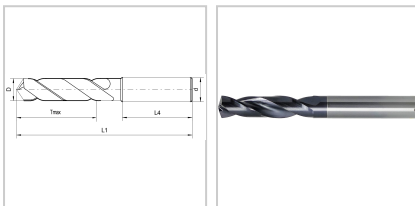

Hochleistungsbohrer VHM EYL+ 3xD Typ U 140° DIN6537K DIN6535-HA D10,7mm

€65.74*

Prices incl. VAT plus shipping costs

Art nr.: **11805510,7**

gutes Eigenzentrierverhalten, fluchtungsgenaue Bohrungen bei engen Toleranzen und guter Oberfläche, spezielle Geometrie und Spezialanschliff sorgen für optimale Bearbeitungsparameter, extrem hohe Verschleißfestigkeit und längere Standzeit durch spezielle Beschichtung

Properties

Beschichtung:	EYL+ Doppelbeschichtung
Drallrichtung:	rechts
Einsatz:	Stähle bis 1200 N/mm ² , Kohlenstoffstähle, Bronze, Guss und hochlegierte AISi-Legierungen
Einsatzgebiet:	Gusseisen, Stahl
Einsatzgebiet Nebenanwendung:	Edelstahl, Nichteisenmetalle, Sonderlegierungen
Form des Schaftes:	zylinder
Material:	VHM
Norm:	DIN 6537-K
Schaft:	HA
Schneidrichtung:	rechts

Spitzenwinkel (°):	140
Z:	2
x D:	3

Variants

Code	d (mm)	Tmax (mm)	D (mm)	L1 (mm)	L4 (mm)	PU	Price/PU
1180553	6	14	3	62	36	1 Stück	€39.27
1180553,1	6	14	3,1	62	36	1 Stück	€39.27
1180553,2	6	14	3,2	62	36	1 Stück	€39.27
1180553,3	6	14	3,3	62	36	1 Stück	€39.27
1180553,4	6	14	3,4	62	36	1 Stück	€39.27
1180553,5	6	14	3,5	62	36	1 Stück	€39.27
1180553,6	6	14	3,6	62	36	1 Stück	€39.27
1180553,7	6	14	3,7	62	36	1 Stück	€39.27
1180553,8	6	17	3,8	66	36	1 Stück	€39.27
1180553,9	6	17	3,9	66	36	1 Stück	€39.27
1180554	6	17	4	66	36	1 Stück	€39.27
1180554,1	6	17	4,1	66	36	1 Stück	€41.20
1180554,2	6	17	4,2	66	36	1 Stück	€39.27
1180554,3	6	17	4,3	66	36	1 Stück	€39.27
1180554,4	6	17	4,4	66	36	1 Stück	€39.27
1180554,5	6	17	4,5	66	36	1 Stück	€39.27
1180554,6	6	17	4,6	66	36	1 Stück	€39.27
1180554,65	6	17	4,65	66	36	1 Stück	€39.27
1180554,7	6	17	4,7	66	36	1 Stück	€39.27
1180554,8	6	20	4,8	66	36	1 Stück	€39.27
1180554,9	6	20	4,9	66	36	1 Stück	€39.27
1180555	6	20	5	66	36	1 Stück	€39.27
1180555,1	6	20	5,1	66	36	1 Stück	€39.27
1180555,2	6	20	5,2	66	36	1 Stück	€39.27
1180555,3	6	20	5,3	66	36	1 Stück	€39.27
1180555,4	6	20	5,4	66	36	1 Stück	€39.27
1180555,5	6	20	5,5	66	36	1 Stück	€39.27