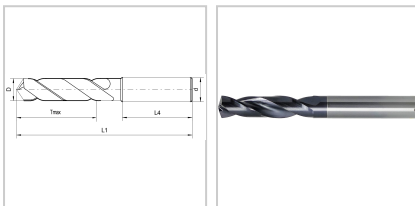

Hochleistungsbohrer VHM EYL+ 3xD Typ U 140° DIN6537K DIN6535-HA D10mm

€44.11*

Prices incl. VAT plus shipping costs

Art nr.: **11805510**

gutes Eigenzentrierverhalten, fluchtungsgenaue Bohrungen bei engen Toleranzen und guter Oberfläche, spezielle Geometrie und Spezialanschliff sorgen für optimale Bearbeitungsparameter, extrem hohe Verschleißfestigkeit und längere Standzeit durch spezielle Beschichtung

Properties

Beschichtung:	EYL+ Doppelbeschichtung
Drallrichtung:	rechts
Einsatz:	Stähle bis 1200 N/mm ² , Kohlenstoffstähle, Bronze, Guss und hochlegierte AISi-Legierungen
Einsatzgebiet:	Gusseisen, Stahl
Einsatzgebiet Nebenanwendung:	Edelstahl, Nichteisenmetalle, Sonderlegierungen
Form des Schaftes:	zylinder
Material:	VHM
Norm:	DIN 6537-K
Schaft:	HA
Schneidrichtung:	rechts

Spitzenwinkel (°):	140
Z:	2
x D:	3

Variants

Code	d (mm)	Tmax (mm)	D (mm)	L1 (mm)	L4 (mm)	PU	Price/PU
1180553	6	14	3	62	36	1 Stück	€39.27
1180553,1	6	14	3,1	62	36	1 Stück	€39.27
1180553,2	6	14	3,2	62	36	1 Stück	€39.27
1180553,3	6	14	3,3	62	36	1 Stück	€39.27
1180553,4	6	14	3,4	62	36	1 Stück	€39.27
1180553,5	6	14	3,5	62	36	1 Stück	€39.27
1180553,6	6	14	3,6	62	36	1 Stück	€39.27
1180553,7	6	14	3,7	62	36	1 Stück	€39.27
1180553,8	6	17	3,8	66	36	1 Stück	€39.27
1180553,9	6	17	3,9	66	36	1 Stück	€39.27
1180554	6	17	4	66	36	1 Stück	€39.27
1180554,1	6	17	4,1	66	36	1 Stück	€41.20
1180554,2	6	17	4,2	66	36	1 Stück	€39.27
1180554,3	6	17	4,3	66	36	1 Stück	€39.27
1180554,4	6	17	4,4	66	36	1 Stück	€39.27
1180554,5	6	17	4,5	66	36	1 Stück	€39.27
1180554,6	6	17	4,6	66	36	1 Stück	€39.27
1180554,65	6	17	4,65	66	36	1 Stück	€39.27
1180554,7	6	17	4,7	66	36	1 Stück	€39.27
1180554,8	6	20	4,8	66	36	1 Stück	€39.27
1180554,9	6	20	4,9	66	36	1 Stück	€39.27
1180555	6	20	5	66	36	1 Stück	€39.27
1180555,1	6	20	5,1	66	36	1 Stück	€39.27
1180555,2	6	20	5,2	66	36	1 Stück	€39.27
1180555,3	6	20	5,3	66	36	1 Stück	€39.27
1180555,4	6	20	5,4	66	36	1 Stück	€39.27
1180555,5	6	20	5,5	66	36	1 Stück	€39.27