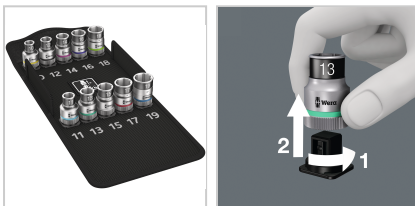

Stecknuss 1/2" Sechskant Satz 10-tlg.

€96.63*

Prices incl. VAT plus shipping costs

Art nr.: **425350**

mit Haltefunktion für besonders komfortables Schrauben mit reduzierter Gefahr des Schraubenverlustes beim Zuführen zum Werkstück, kompakte, textile Box mit hoher Robustheit, mit Werkzeugfinder "Take it easy"-Farbkennzeichnung nach Größen, Rändelung am hinteren Nuss-Ende für hohe Griffbarkeit bei Handbetätigung

Lieferumfang:

- 10 Stecknüsse SW 10 - 11 - 12 - 13 - 14 - 15 - 16 - 17 - 18 - 19 mm
- in textiler Box

Properties

Antriebsart:	Außensechskant
Einsatz:	für Hand- oder Maschinenbetrieb
L (mm):	37
Oberfläche:	verchromt
? ("):	1/2