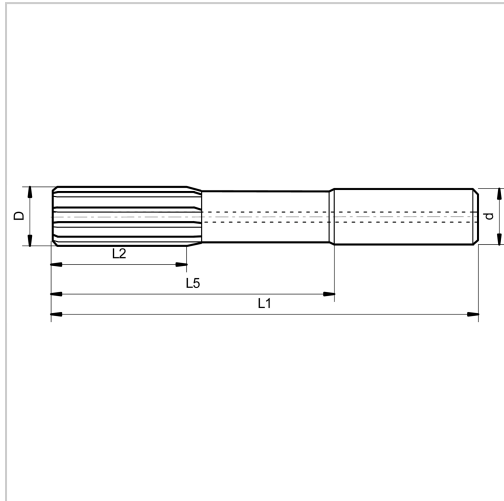

Hochleistungsreibahle VHM HR500D H7 IK TiAlN Sackloch WN D11mm

GÜHRING

€502.54*

Prices incl. VAT plus shipping costs

Art nr.: **1315211**

Zylinderschaft h6 mit axialem Kühlkanal zur Kühlmittelzuführung, welcher für optimale Späneabfuhr sorgt, rechtsschneidend, extrem ungleich geteilt und geradegenutet