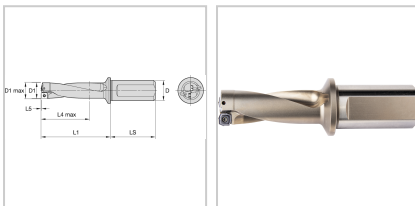

Wendeschneidplattenbohrer TopCut Four™ IK 3xD für WSP Gr. H D57mm

WIDIA

€603.33*

Prices incl. VAT plus shipping costs

Art nr.: **12240257**

der robuste Grundkörper erfüllt höchste Ansprüche an Kosteneffizienz und Qualität, innere und äußere Wendeschneidplatte weisen jeweils 4 Schneiden auf, die Geometrien der Wendeschneidplatten sorgen für ein einzigartiges Zentrierverhalten, durch hohe Schnittwerte, weite Spankammern und vergrößerte Kühlkanäle wird ein optimaler Spänentransport bei höchstem Zeitspanvolumen erreicht

Lieferumfang:

- Wendeschneidplattenbohrer
- Spanschrauben
- Torx-Schlüssel

Properties

Einsatz:

für stabile und instabile Bedingungen bei vielseitigen Bohranwendungen und Werkstückmaterialien, ohne Pilotbohrung, in allen handelsüblichen Werkzeugaufnahmen, auf BAZ und CNC-Maschinen

Einstellbarkeit:

Nein

IK:

mit Kühlschmierstoff-Austritt axial schräg

Norm:

Werksnorm

Schneidrichtung:

rechts