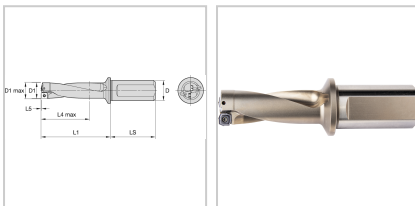

Wendeschneidplattenbohrer TopCut Four™ IK 3xD für WSP Gr. H D57mm

WIDIA

€603.33*

Prices incl. VAT plus shipping costs

Art nr.: **12240257**

der robuste Grundkörper erfüllt höchste Ansprüche an Kosteneffizienz und Qualität, innere und äußere Wendeschneidplatte weisen jeweils 4 Schneiden auf, die Geometrien der Wendeschneidplatten sorgen für ein einzigartiges Zentrierverhalten, durch hohe Schnittwerte, weite Spankammern und vergrößerte Kühlkanäle wird ein optimaler Spänetransport bei höchstem Zeitspanvolumen erreicht

Lieferumfang:

- Wendeschneidplattenbohrer
- Spannschrauben
- Torx-Schlüssel

Properties

Einsatz:

für stabile und instabile Bedingungen bei vielseitigen Bohranwendungen und Werkstückmaterialien, ohne Pilotbohrung, in allen handelsüblichen Werkzeugaufnahmen, auf BAZ und CNC-Maschinen

Einstellbarkeit:

Nein

IK:

mit Kühlschmierstoff-Austritt axial schräg

Norm:

Werksnorm

Schneidrichtung:

rechts