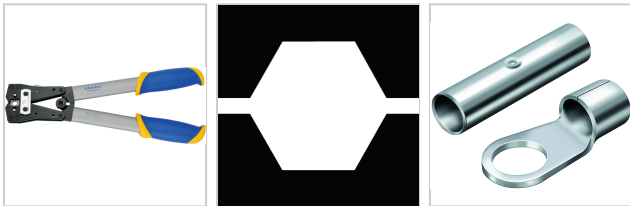

Presszange K05 L390mm drehbare Profilscheibe 6mm²-50mm²

Klauke®

€379.61*

Prices incl. VAT plus shipping costs

Art nr.: **44555**

synchronisierte Profilscheibenverstellung im geöffneten Zustand, Querschnittanzeige auf markiertem Stellrad, Sechskantpressung, Zweikomponenten-Griff mit beidseitigem Abgleitschutz

Properties

Einsatz:	für Rohrkabelschuhe und Verbinder in Normalausführung
Kapazität:	6-50 mm ²
L (mm):	390