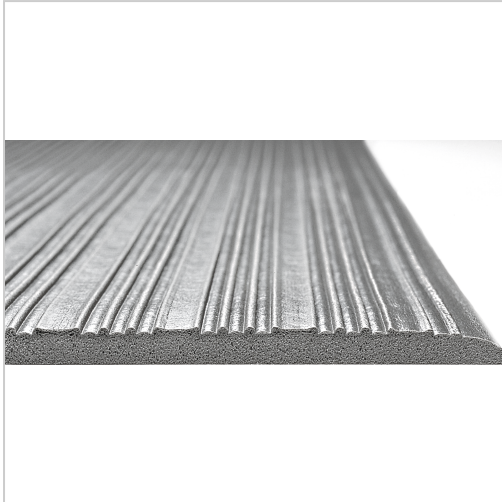

Bodenmatte Yoga Meter Basic Zuschnitt 600x900mm

€29.63*

Prices incl. VAT plus shipping costs

Art nr.: **94216600**

aus PVC mit geriffelter Oberfläche für maximale Rutschfestigkeit (R11 DIN 51130), ergonomisch, trittschall- und stoßdämmend, abgeschrägte Ränder verringern die Stolpergefahr, gut zu reinigen, isoliert gegen kalte Böden, einfach zuzuschneiden, recyclingfähig

Hinweis:

Nicht chemikalienbeständig!

Properties

Einsatz:	für Werkbänke und Montagestraßen geeignet
Farbe:	grau
Flächenmasse (kg/m²):	3
Material:	Weich-PVC
Stärke (mm):	9

Variants

Code	B (mm)	Ausführung	L (mm)	PU	Price/PU
94216600	600	Einzelmatte	900	1 piece	€29.63

Code	B (mm)	Ausführung	L (mm)	PU	Price/PU
94218910	900	Rolle - Preis / Meter	-	1 Meter	€51.29
94216910	900	Einzelmatte	1500	1 piece	€68.78
942181220	1200	Rolle - Preis / Meter	-	1 Meter	€67.95