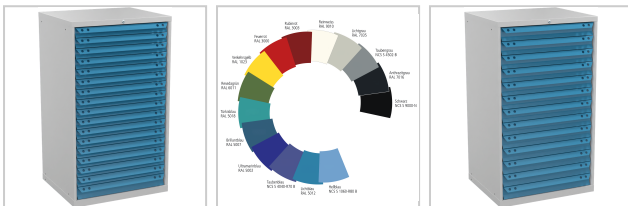

Schubladenschrank Höhe 1400mm mit 13 Schubl. 200kg RAL7035/5012 T695 x B1005mm

€3905.58*

Prices incl. VAT plus shipping costs

Art nr.: **9110881005**

- alle Schubladen mit 100 % Vollauszug (VA) - große Auswahl an Unterteilungsmaterial - maximale Kippsicherheit durch absolute Schubladensperre (es kann immer nur eine Schublade geöffnet werden) - Schienen laufen auf POM(Polyoxymetylen)-Rollen, das ist ein hochmolekularer thermoplastischer Kunststoff mit niedrigen Reibwerten und hoher Dimensionsstabilität - Schließung über RONIS-Zylinderschloss mit 2 Schlüsseln

Properties

Farbe Front:	RAL 5012 lichtblau
Farbe Korpus:	RAL 7035 lichtgrau
Garantie:	5 Jahre
H (mm):	1400
Material:	Stahl
Oberfläche:	pulverbeschichtet
T (mm):	695
Tragfähigkeit (kg):	4000

Variants

Code	Ausführung	Tragfähigkeit der Schubladen (kg)	Schubladenfronthöhe (mm)	B (mm)	PU	Price/PU
911087605	13 Schubladen	80	100/100/100/ 100/100/100/ 100/100/100/ 100/100/100/ 100	605	1 Stück	€2,710.82
911087805	13 Schubladen	80	100/100/100/ 100/100/100/ 100/100/100/ 100/100/100/ 100	805	1 Stück	€2,989.28
9110871005	13 Schubladen	80	100/100/100/ 100/100/100/ 100/100/100/ 100/100/100/ 100	1005	1 Stück	€3,127.32
9110871205	13 Schubladen	80	100/100/100/ 100/100/100/ 100/100/100/ 100/100/100/ 100	1205	1 Stück	€3,498.60
911088605	13 Schubladen	200	100/100/100/ 100/100/100/ 100/100/100/ 100/100/100/ 100	605	1 Stück	€3,230.85
911088805	13 Schubladen	200	100/100/100/ 100/100/100/ 100/100/100/ 100/100/100/ 100	805	1 Stück	€3,511.69
9110881005	13 Schubladen	200	100/100/100/ 100/100/100/ 100/100/100/ 100/100/100/ 100	1005	1 Stück	€3,905.58
9110881205	13 Schubladen	200	100/100/100/ 100/100/100/ 100/100/100/ 100/100/100/ 100	1205	1 Stück	€4,422.04