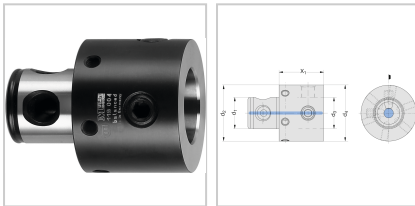

## Verlängerung d2xd1 32x18 x1=40mm

**WOHLHAUPTER**

**€204.68\***

Prices incl. VAT plus shipping costs

Art nr.: 124223

### Properties

**IK:** mit Kühlschmierstoff-Austritt axial

### Variants

Code	d3 (mm)	x1 (mm)	d4 (mm)	d2 (mm)	d1 (mm)	PU	Price/PU
124221	14	25	25	25	14	1 Stück	€204.68
124222	14	40	25	25	14	1 Stück	€204.68
<b>124223</b>	<b>18</b>	<b>40</b>	<b>32</b>	<b>32</b>	<b>18</b>	<b>1 Stück</b>	<b>€204.68</b>
124224	22	40	40	40	22	1 Stück	€204.68
124225	28	40	50	50	28	1 Stück	€204.68
124226	28	75	50	50	28	1 Stück	€251.09

Code	d3 (mm)	x1 (mm)	d4 (mm)	d2 (mm)	d1 (mm)	PU	Price/PU
124227	28	100	50	50	28	1 Stück	€296.31
124228	36	50	63	63	36	1 Stück	€247.52
124229	36	75	63	63	36	1 Stück	€277.27
1242210	36	125	63	63	36	1 Stück	€310.59
1242211	36	50	80	80	36	1 Stück	€271.32
1242212	36	75	80	80	36	1 Stück	€302.26
1242213	36	125	80	80	36	1 Stück	€330.82