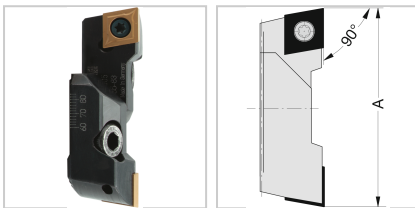

Wendeplattenhalter Ø29-205mm höhenversetzt für CC..09T3.. Ausdrehbereich 29-37mm

WOHLHAUPTER

€245.14*

Prices incl. VAT plus shipping costs

Art nr.: 124331

Variants

Code	A (mm)	Passend zu	PU	Price/PU
124331	29 - 37	WSP CC..09T3	1 Stück	€245.14
124332	36 - 44	WSP CC..09T3	1 Stück	€267.75
124343	43 - 54	WSP CC..1204	1 Stück	€283.22
124333	43 - 54	WSP CC..09T3	1 Stück	€249.90
124344	53 - 66	WSP CC..1204	1 Stück	€308.21
124345	65 - 83	WSP CC..1204	1 Stück	€318.92
124346	82 - 103	WSP CC..1204	1 Stück	€352.24
124347	100 - 130	WSP CC..1204	1 Stück	€371.28
124348	125 - 205	WSP CC..1204	1 Stück	€401.03