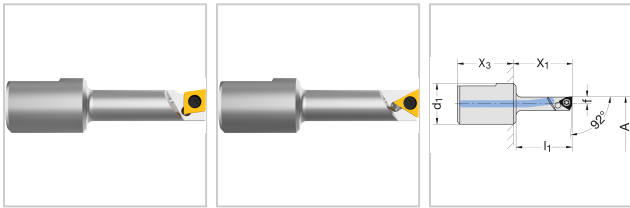

Klemmhalter Ø6-27mm für CC..0602.. A12-14 x1=45

WOHLHAUPTER

€145.18*

Prices incl. VAT plus shipping costs

Art nr.: **1244484**

feste Bearbeitungslänge, Lieferung ohne Wendeschneidplatten

Properties

IK:	mit Kühlschmierstoff-Austritt axial
d1 (mm):	16
x3 (mm):	23

Variants

Code	l1 (mm)	Passend zu	x1 (mm)	A (mm)	f (mm)	PU	Price/PU
124441	19	WSP WB.. 0201..	22	6 - 8	2,8	1 Stück	€140.42
124442	27	WSP WB.. 0201..	30	8 - 10	3,8	1 Stück	€141.61

Code	I1 (mm)	Passenzu	x1 (mm)	A (mm)	f (mm)	PU	Price/PU
124443	32	WSP TO.. 0802..	35	10 - 12	4,8	1 Stück	€146.37
1244483	32	WSP CC..0602..	35	10 - 12	4,8	1 Stück	€146.37
1244484	42	WSP CC..0602..	45	12 - 14	5,8	1 Stück	€145.18
124444	42	WSP TO.. 0802..	45	12 - 14	5,8	1 Stück	€145.18
124445	47	WSP TO.. 0802..	50	14 - 16	6,8	1 Stück	€151.13
1244485	47	WSP CC..0602..	50	14 - 16	6,8	1 Stück	€151.13
1244486	57	WSP CC..0602..	60	15 - 17	7,4	1 Stück	€163.03
124446	57	WSP TO.. 0802..	60	15 - 17	7,4	1 Stück	€163.03
1244487	57	WSP CC..0602..	60	16 - 18	7,8	1 Stück	€173.74
124447	57	WSP TO.. 0802..	60	16 - 18	7,8	1 Stück	€163.03
124448	67	WSP TO.. 0802..	70	20 - 22	9,8	1 Stück	€172.55
1244488	67	WSP CC..0602..	70	20 - 22	9,8	1 Stück	€172.55
124449	67	WSP TO.. 0802..	70	25 - 27	12,3	1 Stück	€202.30
1244489	67	WSP CC..0602..	70	25 - 27	12,3	1 Stück	€202.30