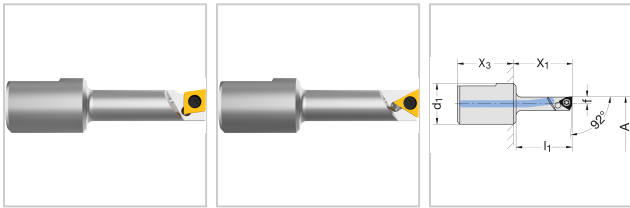

Klemmhalter Ø6-27mm für CC..0602.. A12-14 x1=45

WOHLHAUPTER

€145.18*

Prices incl. VAT plus shipping costs

Art nr.: **1244484**

feste Bearbeitungslänge, Lieferung ohne Wendeschneidplatten

Properties

IK:	mit Kühlschmierstoff-Austritt axial
d1 (mm):	16
x3 (mm):	23

Variants

Code	l1 (mm)	Passend zu	x1 (mm)	A (mm)	f (mm)	PU	Price/PU
124441	19	WSP WB.. 0201..	22	6 - 8	2,8	1 Stück	€140.42
124442	27	WSP WB.. 0201..	30	8 - 10	3,8	1 Stück	€141.61

Code	I1 (mm)	Passend zu	x1 (mm)	A (mm)	f (mm)	PU	Price/PU
124443	32	WSP TO..0802..	35	10 - 12	4,8	1 Stück	€146.37
1244483	32	WSP CC..0602..	35	10 - 12	4,8	1 Stück	€146.37
1244484	42	WSP CC..0602..	45	12 - 14	5,8	1 Stück	€145.18
124444	42	WSP TO..0802..	45	12 - 14	5,8	1 Stück	€145.18
124445	47	WSP TO..0802..	50	14 - 16	6,8	1 Stück	€151.13
1244485	47	WSP CC..0602..	50	14 - 16	6,8	1 Stück	€151.13
1244486	57	WSP CC..0602..	60	15 - 17	7,4	1 Stück	€163.03
124446	57	WSP TO..0802..	60	15 - 17	7,4	1 Stück	€163.03
1244487	57	WSP CC..0602..	60	16 - 18	7,8	1 Stück	€173.74
124447	57	WSP TO..0802..	60	16 - 18	7,8	1 Stück	€163.03
124448	67	WSP TO..0802..	70	20 - 22	9,8	1 Stück	€172.55
1244488	67	WSP CC..0602..	70	20 - 22	9,8	1 Stück	€172.55
124449	67	WSP TO..0802..	70	25 - 27	12,3	1 Stück	€202.30
1244489	67	WSP CC..0602..	70	25 - 27	12,3	1 Stück	€202.30