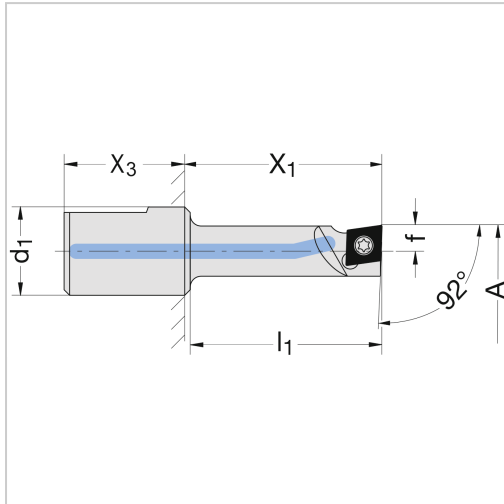

Klemmhalter Ø6-27mm für CC..0602.. A12-14 x1=45

WOHLHAUPTER

€145.18*

Prices incl. VAT plus shipping costs

Art nr.: **1244484**

feste Bearbeitungslänge, Lieferung ohne Wendeschneidplatten

Properties

IK:	mit Kühlschmierstoff-Austritt axial
d1 (mm):	16
x3 (mm):	23

Variants

Code	l1 (mm)	Passend zu	x1 (mm)	A (mm)	f (mm)	PU	Price/PU
124441	19	WSP WB.. 0201..	22	6 - 8	2,8	1 Stück	€140.42
124442	27	WSP WB.. 0201..	30	8 - 10	3,8	1 Stück	€141.61

Code	I1 (mm)	Passend zu	x1 (mm)	A (mm)	f (mm)	PU	Price/PU
124443	32	WSP TO..0802..	35	10 - 12	4,8	1 Stück	€146.37
1244483	32	WSP CC..0602..	35	10 - 12	4,8	1 Stück	€146.37
1244484	42	WSP CC..0602..	45	12 - 14	5,8	1 Stück	€145.18
124444	42	WSP TO..0802..	45	12 - 14	5,8	1 Stück	€145.18
124445	47	WSP TO..0802..	50	14 - 16	6,8	1 Stück	€151.13
1244485	47	WSP CC..0602..	50	14 - 16	6,8	1 Stück	€151.13
1244486	57	WSP CC..0602..	60	15 - 17	7,4	1 Stück	€163.03
124446	57	WSP TO..0802..	60	15 - 17	7,4	1 Stück	€163.03
1244487	57	WSP CC..0602..	60	16 - 18	7,8	1 Stück	€173.74
124447	57	WSP TO..0802..	60	16 - 18	7,8	1 Stück	€163.03
124448	67	WSP TO..0802..	70	20 - 22	9,8	1 Stück	€172.55
1244488	67	WSP CC..0602..	70	20 - 22	9,8	1 Stück	€172.55
124449	67	WSP TO..0802..	70	25 - 27	12,3	1 Stück	€202.30
1244489	67	WSP CC..0602..	70	25 - 27	12,3	1 Stück	€202.30