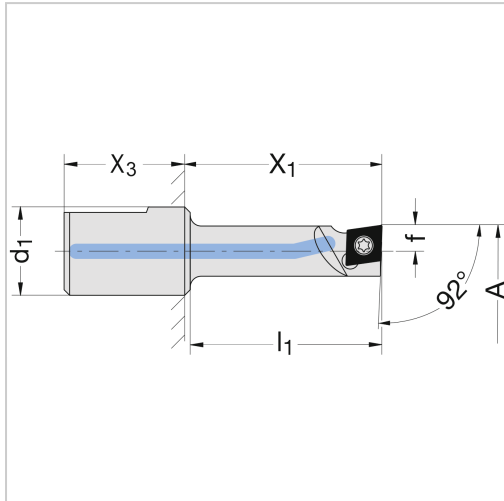

Klemmhalter Ø6-27mm für CC..0602.. A12-14 x1=45

WOHLHAUPTER

€145.18*

Prices incl. VAT plus shipping costs

Art nr.: **1244484**

feste Bearbeitungslänge, Lieferung ohne Wendeschneidplatten

Properties

IK:	mit Kühlschmierstoff-Austritt axial
d1 (mm):	16
x3 (mm):	23

Variants

Code	l1 (mm)	Passend zu	x1 (mm)	A (mm)	f (mm)	PU	Price/PU
124441	19	WSP WB.. 0201..	22	6 - 8	2,8	1 Stück	€140.42
124442	27	WSP WB.. 0201..	30	8 - 10	3,8	1 Stück	€141.61

Code	I1 (mm)	Passenzu	x1 (mm)	A (mm)	f (mm)	PU	Price/PU
124443	32	WSP TO.. 0802..	35	10 - 12	4,8	1 Stück	€146.37
1244483	32	WSP CC..0602..	35	10 - 12	4,8	1 Stück	€146.37
1244484	42	WSP CC..0602..	45	12 - 14	5,8	1 Stück	€145.18
124444	42	WSP TO.. 0802..	45	12 - 14	5,8	1 Stück	€145.18
124445	47	WSP TO.. 0802..	50	14 - 16	6,8	1 Stück	€151.13
1244485	47	WSP CC..0602..	50	14 - 16	6,8	1 Stück	€151.13
1244486	57	WSP CC..0602..	60	15 - 17	7,4	1 Stück	€163.03
124446	57	WSP TO.. 0802..	60	15 - 17	7,4	1 Stück	€163.03
1244487	57	WSP CC..0602..	60	16 - 18	7,8	1 Stück	€173.74
124447	57	WSP TO.. 0802..	60	16 - 18	7,8	1 Stück	€163.03
124448	67	WSP TO.. 0802..	70	20 - 22	9,8	1 Stück	€172.55
1244488	67	WSP CC..0602..	70	20 - 22	9,8	1 Stück	€172.55
124449	67	WSP TO.. 0802..	70	25 - 27	12,3	1 Stück	€202.30
1244489	67	WSP CC..0602..	70	25 - 27	12,3	1 Stück	€202.30