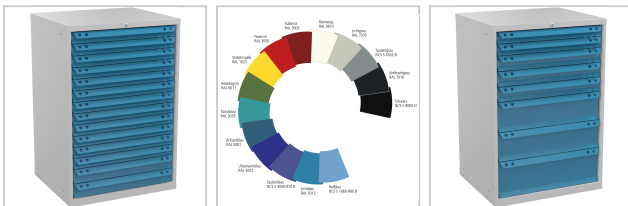

Schubladenschrank Höhe 1200mm mit 8 Schubladen 80kg RAL7035/5012 T695 x B1005mm

€2238.39*

Prices incl. VAT plus shipping costs

Art nr.: **9110811005**

- alle Schubladen mit 100 % Vollauszug (VA) - große Auswahl an Unterteilungsmaterial - maximale Kippsicherheit durch absolute Schubladensperre (es kann immer nur eine Schublade geöffnet werden) - Schienen laufen auf POM(Polyoxymetylen)-Rollen, das ist ein hochmolekularer thermoplastischer Kunststoff mit niedrigen Reibwerten und hoher Dimensionsstabilität - Schließung über RONIS-Zylinderschloss mit 2 Schlüsseln

Properties

Farbe Front:	RAL 5012 lichtblau
Farbe Korpus:	RAL 7035 lichtgrau
Garantie:	5 Jahre
H (mm):	1200
Material:	Stahl
Oberfläche:	pulverbeschichtet
T (mm):	695
Tragfähigkeit (kg):	4000

Variants

Code	Tragfähigkeit der Schubladen (kg)	Schubladenfronthöhe (mm)	B (mm)	Ausführung	PU	Price/PU
911081605	80	75/75/100/100/100/200/200/250	605	8 Schubladen	1 Stück	€1,945.65
911081805	80	75/75/100/100/100/200/200/250	805	8 Schubladen	1 Stück	€2,100.35
9110811005	80	75/75/100/100/100/200/200/250	1005	8 Schubladen	1 Stück	€2,238.39
9110811205	80	75/75/100/100/100/200/200/250	1205	8 Schubladen	1 Stück	€2,658.46
911082605	200	75/75/100/100/100/200/200/250	605	8 Schubladen	1 Stück	€1,945.65
911082805	200	75/75/100/100/100/200/200/250	805	8 Schubladen	1 Stück	€2,421.65
9110821005	200	75/75/100/100/100/200/200/250	1005	8 Schubladen	1 Stück	€2,634.66
9110821205	200	75/75/100/100/100/200/200/250	1205	8 Schubladen	1 Stück	€2,982.14
911083605	80	75/75/75/75/75/75/75/75/100/100	605	14 Schubladen	1 Stück	€2,741.76
911083805	80	75/75/75/75/75/75/75/75/100/100	805	14 Schubladen	1 Stück	€2,975.00
9110831005	80	75/75/75/75/75/75/75/75/100/100	1005	14 Schubladen	1 Stück	€3,129.70