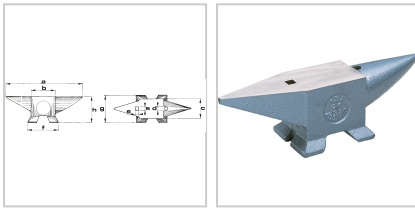

Amboss Stahl geschmiedet mit geschliffener Bahn 60kg

€797.89*

Prices incl. VAT plus shipping costs

Art nr.: **4590060**

mit geschliffener Bahn

Lieferumfang:

Sperriges Gut! Es können zusätzliche Versandkosten anfallen.

Properties

Material: stahl

Variants

Code	g (mm)	f (mm)	a (mm)	b (mm)	e (mm)	h (mm)	Gewicht (kg)	c (mm)	d (mm)	PU	Price/PU
4590020	134	165	450	130	15	127	20	98	15	1 Stück	€350.69
4590040	160	197	555	165	20	158	40	122	20	1 Stück	€629.99
4590060	195	215	640	175	20	190	60	147	20	1 Stück	€797.89