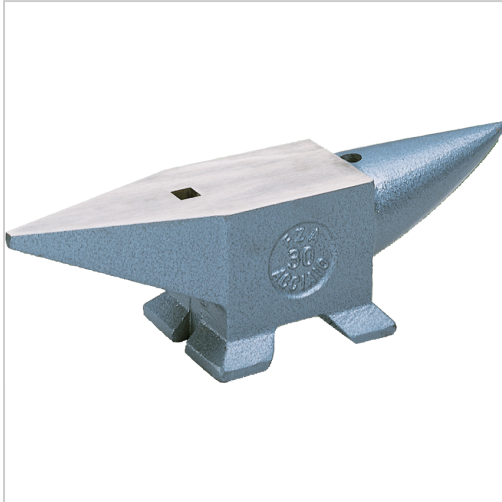

Amboss Stahl geschmiedet mit geschliffener Bahn 60kg

€797.89*

Prices incl. VAT plus shipping costs

Art nr.: **4590060**

mit geschliffener Bahn

Lieferumfang:

Sperriges Gut! Es können zusätzliche Versandkosten anfallen.

Properties

Material: stahl

Variants

Code	g (mm)	f (mm)	a (mm)	b (mm)	e (mm)	h (mm)	Gewicht (kg)	c (mm)	d (mm)	PU	Price/PU
4590020	134	165	450	130	15	127	20	98	15	1 Stück	€350.69
4590040	160	197	555	165	20	158	40	122	20	1 Stück	€629.99
4590060	195	215	640	175	20	190	60	147	20	1 Stück	€797.89