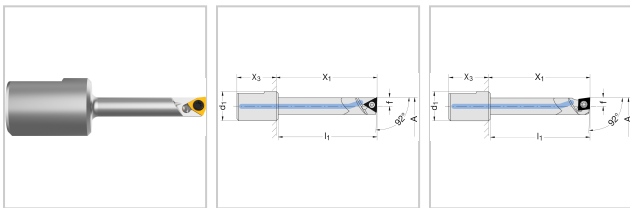

Klemmhalter Ø6-20mm HM für CC..0602.. A12-14 x1=70

WOHLHAUPTER

€609.28*

Prices incl. VAT plus shipping costs

Art nr.: **1244585**

feste Bearbeitungslänge, gute
Dämpfungseigenschaften, Lieferung ohne
Wendeschneidplatten

Properties

IK:	mit Kühlschmierstoff-Austritt axial
Material:	HM
d1 (mm):	16
x3 (mm):	23

Variants

Code	x1 (mm)	l1 (mm)	Passend zu	A (mm)	f (mm)	PU	Price/PU
124451	32	29	WSP WB.. 0201..	6 - 8	2,8	1 Stück	€401.03

Code	x1 (mm)	l1 (mm)	Passend zu	A (mm)	f (mm)	PU	Price/PU
124452	45	42	WSP WB..0201..	8 - 10	3,8	1 Stück	€427.21
124453	55	52	WSP TO..0802..	10 - 12	4,8	1 Stück	€552.16
1244583	55	52	WSP CC..0602..	10 - 12	4,8	1 Stück	€589.05
1244584	75	72	WSP CC..0602..	10 - 12	4,8	1 Stück	€629.51
124454	75	72	WSP TO..0802..	10 - 12	4,8	1 Stück	€629.51
1244585	70	67	WSP CC..0602..	12 - 14	5,8	1 Stück	€609.28
124455	70	67	WSP TO..0802..	12 - 14	5,8	1 Stück	€609.28
1244586	90	87	WSP CC..0602..	12 - 14	5,8	1 Stück	€693.77
124456	90	87	WSP TO..0802..	12 - 14	5,8	1 Stück	€693.77
1244587	75	72	WSP CC..0602..	14 - 16	6,8	1 Stück	€665.21
124457	75	72	WSP TO..0802..	14 - 16	6,8	1 Stück	€609.28
124458	100	97	WSP TO..0802..	14 - 16	6,8	1 Stück	€750.89
1244588	100	97	WSP CC..0602..	14 - 16	6,8	1 Stück	€798.49
124459	90	87	WSP TO..0802..	16 - 20	7,8	1 Stück	€766.36
1244589	90	87	WSP CC..0602..	16 - 20	7,8	1 Stück	€766.36
1244510	120	117	WSP TO..0802..	16 - 20	7,8	1 Stück	€904.40
12445810	120	117	WSP CC..0602..	16 - 20	7,8	1 Stück	€904.40