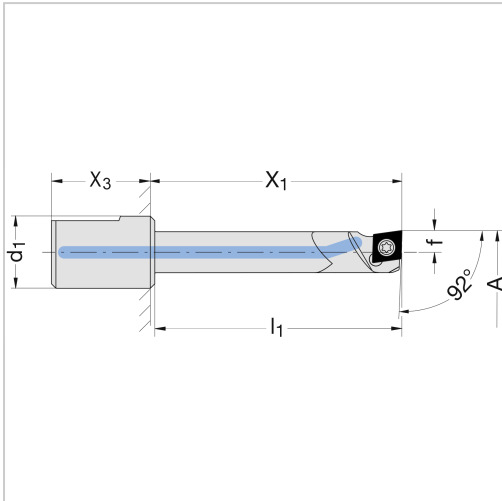

Klemmhalter Ø6-20mm HM für CC..0602.. A12-14 x1=70

WOHLHAUPTER

€609.28*

Prices incl. VAT plus shipping costs

Art nr.: **1244585**

feste Bearbeitungslänge, gute
Dämpfungseigenschaften, Lieferung ohne
Wendeschneidplatten

Properties

IK:	mit Kühlschmierstoff-Austritt axial
Material:	HM
d1 (mm):	16
x3 (mm):	23

Variants

Code	x1 (mm)	l1 (mm)	Passend zu	A (mm)	f (mm)	PU	Price/PU
124451	32	29	WSP WB.. 0201..	6 - 8	2,8	1 Stück	€401.03

Code	x1 (mm)	l1 (mm)	Passend zu	A (mm)	f (mm)	PU	Price/PU
124452	45	42	WSP WB..0201..	8 - 10	3,8	1 Stück	€427.21
124453	55	52	WSP TO..0802..	10 - 12	4,8	1 Stück	€552.16
1244583	55	52	WSP CC..0602..	10 - 12	4,8	1 Stück	€589.05
1244584	75	72	WSP CC..0602..	10 - 12	4,8	1 Stück	€629.51
124454	75	72	WSP TO..0802..	10 - 12	4,8	1 Stück	€629.51
1244585	70	67	WSP CC..0602..	12 - 14	5,8	1 Stück	€609.28
124455	70	67	WSP TO..0802..	12 - 14	5,8	1 Stück	€609.28
1244586	90	87	WSP CC..0602..	12 - 14	5,8	1 Stück	€693.77
124456	90	87	WSP TO..0802..	12 - 14	5,8	1 Stück	€693.77
1244587	75	72	WSP CC..0602..	14 - 16	6,8	1 Stück	€665.21
124457	75	72	WSP TO..0802..	14 - 16	6,8	1 Stück	€609.28
124458	100	97	WSP TO..0802..	14 - 16	6,8	1 Stück	€750.89
1244588	100	97	WSP CC..0602..	14 - 16	6,8	1 Stück	€798.49
124459	90	87	WSP TO..0802..	16 - 20	7,8	1 Stück	€766.36
1244589	90	87	WSP CC..0602..	16 - 20	7,8	1 Stück	€766.36
1244510	120	117	WSP TO..0802..	16 - 20	7,8	1 Stück	€904.40
12445810	120	117	WSP CC..0602..	16 - 20	7,8	1 Stück	€904.40