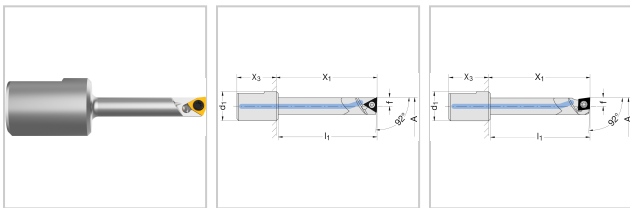

Klemmhalter Ø6-20mm HM für CC..0602.. A12-14 x1=70

WOHLHAUPTER

€609.28*

Prices incl. VAT plus shipping costs

Art nr.: 1244585

feste Bearbeitungslänge, gute
Dämpfungseigenschaften, Lieferung ohne
Wendeschneidplatten

Properties

IK:	mit Kühlschmierstoff-Austritt axial
Material:	HM
d1 (mm):	16
x3 (mm):	23

Variants

Code	x1 (mm)	l1 (mm)	Passend zu	A (mm)	f (mm)	PU	Price/PU
124451	32	29	WSP WB.. 0201..	6 - 8	2,8	1 Stück	€401.03

Code	x1 (mm)	l1 (mm)	Passenzu	A (mm)	f (mm)	PU	Price/PU
124452	45	42	WSP WB.. 0201..	8 - 10	3,8	1 Stück	€427.21
124453	55	52	WSP TO.. 0802..	10 - 12	4,8	1 Stück	€552.16
1244583	55	52	WSP CC..0602..	10 - 12	4,8	1 Stück	€589.05
1244584	75	72	WSP CC..0602..	10 - 12	4,8	1 Stück	€629.51
124454	75	72	WSP TO.. 0802..	10 - 12	4,8	1 Stück	€629.51
1244585	70	67	WSP CC..0602..	12 - 14	5,8	1 Stück	€609.28
124455	70	67	WSP TO.. 0802..	12 - 14	5,8	1 Stück	€609.28
1244586	90	87	WSP CC..0602..	12 - 14	5,8	1 Stück	€693.77
124456	90	87	WSP TO.. 0802..	12 - 14	5,8	1 Stück	€693.77
1244587	75	72	WSP CC..0602..	14 - 16	6,8	1 Stück	€665.21
124457	75	72	WSP TO.. 0802..	14 - 16	6,8	1 Stück	€609.28
124458	100	97	WSP TO.. 0802..	14 - 16	6,8	1 Stück	€750.89
1244588	100	97	WSP CC..0602..	14 - 16	6,8	1 Stück	€798.49
124459	90	87	WSP TO.. 0802..	16 - 20	7,8	1 Stück	€766.36
1244589	90	87	WSP CC..0602..	16 - 20	7,8	1 Stück	€766.36
1244510	120	117	WSP TO.. 0802..	16 - 20	7,8	1 Stück	€904.40
12445810	120	117	WSP CC..0602..	16 - 20	7,8	1 Stück	€904.40