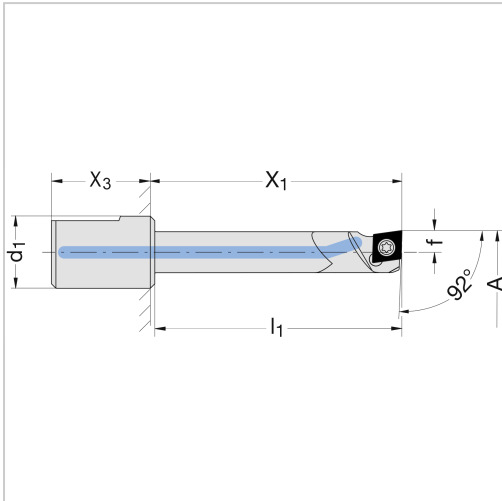

Klemmhalter Ø6-20mm HM für CC..0602.. A12-14 x1=70

WOHLHAUPTER

€609.28*

Prices incl. VAT plus shipping costs

Art nr.: 1244585

feste Bearbeitungslänge, gute
Dämpfungseigenschaften, Lieferung ohne
Wendeschneidplatten

Properties

IK:	mit Kühlschmierstoff-Austritt axial
Material:	HM
d1 (mm):	16
x3 (mm):	23

Variants

Code	x1 (mm)	l1 (mm)	Passend zu	A (mm)	f (mm)	PU	Price/PU
124451	32	29	WSP WB.. 0201..	6 - 8	2,8	1 Stück	€401.03

Code	x1 (mm)	l1 (mm)	Passenzu	A (mm)	f (mm)	PU	Price/PU
124452	45	42	WSP WB.. 0201..	8 - 10	3,8	1 Stück	€427.21
124453	55	52	WSP TO.. 0802..	10 - 12	4,8	1 Stück	€552.16
1244583	55	52	WSP CC..0602..	10 - 12	4,8	1 Stück	€589.05
1244584	75	72	WSP CC..0602..	10 - 12	4,8	1 Stück	€629.51
124454	75	72	WSP TO.. 0802..	10 - 12	4,8	1 Stück	€629.51
1244585	70	67	WSP CC..0602..	12 - 14	5,8	1 Stück	€609.28
124455	70	67	WSP TO.. 0802..	12 - 14	5,8	1 Stück	€609.28
1244586	90	87	WSP CC..0602..	12 - 14	5,8	1 Stück	€693.77
124456	90	87	WSP TO.. 0802..	12 - 14	5,8	1 Stück	€693.77
1244587	75	72	WSP CC..0602..	14 - 16	6,8	1 Stück	€665.21
124457	75	72	WSP TO.. 0802..	14 - 16	6,8	1 Stück	€609.28
124458	100	97	WSP TO.. 0802..	14 - 16	6,8	1 Stück	€750.89
1244588	100	97	WSP CC..0602..	14 - 16	6,8	1 Stück	€798.49
124459	90	87	WSP TO.. 0802..	16 - 20	7,8	1 Stück	€766.36
1244589	90	87	WSP CC..0602..	16 - 20	7,8	1 Stück	€766.36
1244510	120	117	WSP TO.. 0802..	16 - 20	7,8	1 Stück	€904.40
12445810	120	117	WSP CC..0602..	16 - 20	7,8	1 Stück	€904.40