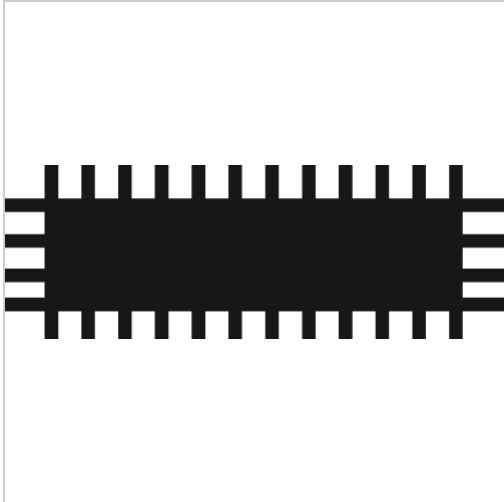

Kontaktfeile L150mm Hieblänge 80mm

€4.46*

Prices incl. VAT plus shipping costs

Art nr.: 54632

Hieblänge 80 mm, Kreuzhieb, beidseitig gehauen

Properties

B (mm):	8
Einsatz:	zum Reinigen und Nachbearbeiten von schmalen Stellen wie Unterbrecherkontakte
Einsatzgebiet:	Edelstahl, Gusseisen, Holz, Nichteisenmetalle, PVC und Kunststoff, Plexiglas, Stahl
L (mm):	140
Stärke (mm):	1