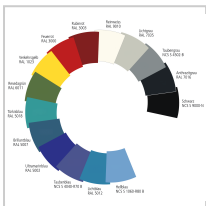

Schubladenschrank Höhe 800mm mit 7 Schubladen 200kg RAL7035/5012 T695 x B1205mm

€2559.69*

Prices incl. VAT plus shipping costs

Art nr.: **9110521205**

- alle Schubladen mit 100 % Vollauszug (VA) - große Auswahl an Unterteilungsmaterial - maximale Kippsicherheit durch absolute Schubladensperre (es kann immer nur eine Schublade geöffnet werden) - Schienen laufen auf POM(Polyoxymetylen)-Rollen, das ist ein hochmolekularer thermoplastischer Kunststoff mit niedrigen Reibwerten und hoher Dimensionsstabilität - Schließung über RONIS-Zylinderschloss mit 2 Schlüsseln

Properties

Farbe Front:	RAL 5012 lichtblau
Farbe Korpus:	RAL 7035 lichtgrau
Garantie:	5 Jahre
H (mm):	800
Material:	Stahl
Oberfläche:	pulverbeschichtet
T (mm):	695
Tragfähigkeit (kg):	4000

Variants

Code	Schubladen- ronthöhe (mm)	Ausführung	Tragfähigkei- t der Schubladen (kg)	B (mm)	PU	Price/PU
911047605	100/100/150/ 150/200	5 Schubladen	80	605	1 Stück	€1,313.76
911047805	100/100/150/ 150/200	5 Schubladen	80	805	1 Stück	€1,477.98
9110471005	100/100/150/ 150/200	5 Schubladen	80	1005	1 Stück	€1,535.10
9110471205	100/100/150/ 150/200	5 Schubladen	80	1205	1 Stück	€1,899.24
911048605	100/100/150/ 150/200	5 Schubladen	200	605	1 Stück	€1,516.06
911048805	100/100/150/ 150/200	5 Schubladen	200	805	1 Stück	€1,676.71
9110481005	100/100/150/ 150/200	5 Schubladen	200	1005	1 Stück	€1,770.72
9110481205	100/100/150/ 150/200	5 Schubladen	200	1205	1 Stück	€2,043.23
911049605	100/100/100/ 100/100/100/ 100	7 Schubladen	80	605	1 Stück	€1,586.27
911049805	100/100/100/ 100/100/100/ 100	7 Schubladen	80	805	1 Stück	€1,760.01
9110491005	100/100/100/ 100/100/100/ 100	7 Schubladen	80	1005	1 Stück	€1,808.80
9110491205	100/100/100/ 100/100/100/ 100	7 Schubladen	80	1205	1 Stück	€2,057.51
911050605	100/100/100/ 100/100/100/ 100	7 Schubladen	200	605	1 Stück	€1,869.49
911050805	100/100/100/ 100/100/100/ 100	7 Schubladen	200	805	1 Stück	€2,043.23
9110501005	100/100/100/ 100/100/100/ 100	7 Schubladen	200	1005	1 Stück	€2,228.87