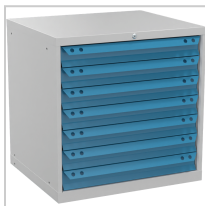

Schubladenschrank Höhe 800mm mit 7 Schubladen 200kg RAL7035/5012 T695 x B1205mm

€2559.69*

Prices incl. VAT plus shipping costs

Art nr.: **9110521205**

- alle Schubladen mit 100 % Vollauszug (VA) - große Auswahl an Unterteilungsmaterial - maximale Kippsicherheit durch absolute Schubladensperre (es kann immer nur eine Schublade geöffnet werden) - Schienen laufen auf POM(Polyoxymetylen)-Rollen, das ist ein hochmolekularer thermoplastischer Kunststoff mit niedrigen Reibwerten und hoher Dimensionsstabilität - Schließung über RONIS-Zylinderschloss mit 2 Schlüsseln

Properties

Farbe Front:	RAL 5012 lichtblau
Farbe Korpus:	RAL 7035 lichtgrau
Garantie:	5 Jahre
H (mm):	800
Material:	Stahl
Oberfläche:	pulverbeschichtet
T (mm):	695
Tragfähigkeit (kg):	4000

Variants

Code	Schubladen- ronthöhe (mm)	Ausführung	Tragfähigkei- t der Schubladen (kg)	B (mm)	PU	Price/PU
911047605	100/100/150/ 150/200	5 Schubladen	80	605	1 Stück	€1,313.76
911047805	100/100/150/ 150/200	5 Schubladen	80	805	1 Stück	€1,477.98
9110471005	100/100/150/ 150/200	5 Schubladen	80	1005	1 Stück	€1,535.10
9110471205	100/100/150/ 150/200	5 Schubladen	80	1205	1 Stück	€1,899.24
911048605	100/100/150/ 150/200	5 Schubladen	200	605	1 Stück	€1,516.06
911048805	100/100/150/ 150/200	5 Schubladen	200	805	1 Stück	€1,676.71
9110481005	100/100/150/ 150/200	5 Schubladen	200	1005	1 Stück	€1,770.72
9110481205	100/100/150/ 150/200	5 Schubladen	200	1205	1 Stück	€2,043.23
911049605	100/100/100/ 100/100/100/ 100	7 Schubladen	80	605	1 Stück	€1,586.27
911049805	100/100/100/ 100/100/100/ 100	7 Schubladen	80	805	1 Stück	€1,760.01
9110491005	100/100/100/ 100/100/100/ 100	7 Schubladen	80	1005	1 Stück	€1,808.80
9110491205	100/100/100/ 100/100/100/ 100	7 Schubladen	80	1205	1 Stück	€2,057.51
911050605	100/100/100/ 100/100/100/ 100	7 Schubladen	200	605	1 Stück	€1,869.49
911050805	100/100/100/ 100/100/100/ 100	7 Schubladen	200	805	1 Stück	€2,043.23
9110501005	100/100/100/ 100/100/100/ 100	7 Schubladen	200	1005	1 Stück	€2,228.87