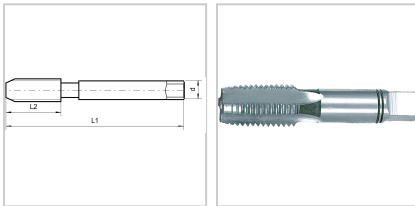

## Handgewindebohrer M HSS Mittelschneider einzeln DIN352 ISO2-6H M5

**€6.31\***

Prices incl. VAT plus shipping costs

Art nr.: **15112M5**

### Properties

<b>Art des Gewindes:</b>	metrisch
<b>Drallrichtung:</b>	rechts
<b>Einsatz:</b>	für metrisches ISO-Regelgewinde DIN 13 in gut spanbaren Stählen bis ca. 900 N/mm <sup>2</sup> für unlegierte und niedriglegierte Stähle, Baustähle, Guss, NE-Metalle, Zink, Magnesium-Legierungen und thermoplastische Kunststoffe
<b>Einsatzgebiet:</b>	Gusseisen, Nichteisenmetalle, Stahl
<b>Form des Schaftes:</b>	4-kant
<b>Gewinde:</b>	Innengewinde
<b>Material:</b>	HSS
<b>Norm:</b>	DIN 352
<b>Product family overview:</b>	Show in product family overview

Schneidrichtung: rechts

Tol-: 6H

## Variants

Code	L1 (mm)	d (mm)	L2 (mm)	Gewinde	Ø der Vorbohrung (mm)	Steigung (mm)	? (mm)	PU	Price/PU
15112M2	36	2,8	8	M2	1,6	0,4	2,1	1 Stück	€10.83
15112M2,5	40	2,8	9	M2,5	2,05	0,45	2,1	1 Stück	€10.83
15112M3	40	3,5	11	M3	2,5	0,5	2,7	1 Stück	€5.83
15112M4	45	4,5	13	M4	3,3	0,7	3,4	1 Stück	€5.83
<b>15112M5</b>	<b>50</b>	<b>6</b>	<b>16</b>	<b>M5</b>	<b>4,2</b>	<b>0,8</b>	<b>4,9</b>	<b>1 Stück</b>	<b>€6.31</b>
15112M6	50	6	19	M6	5	1	4,9	1 Stück	€5.95
15112M7	50	6	19	M7	6	1	4,9	1 Stück	€13.68
15112M8	56	6	22	M8	6,8	1,25	4,9	1 Stück	€8.21
15112M9	63	7	22	M9	7,8	1,25	5,5	1 Stück	€15.47
15112M10	70	7	24	M10	8,5	1,5	5,5	1 Stück	€9.40
15112M12	75	9	29	M12	10,2	1,75	7	1 Stück	€12.49
15112M14	80	11	30	M14	12	2	9	1 Stück	€19.52
15112M16	80	12	32	M16	14	2	9	1 Stück	€22.61
15112M18	95	14	40	M18	15,5	2,5	11	1 Stück	€27.25
15112M20	95	16	40	M20	17,5	2,5	12	1 Stück	€29.04
15112M22	100	18	40	M22	19,5	2,5	14,5	1 Stück	€39.86