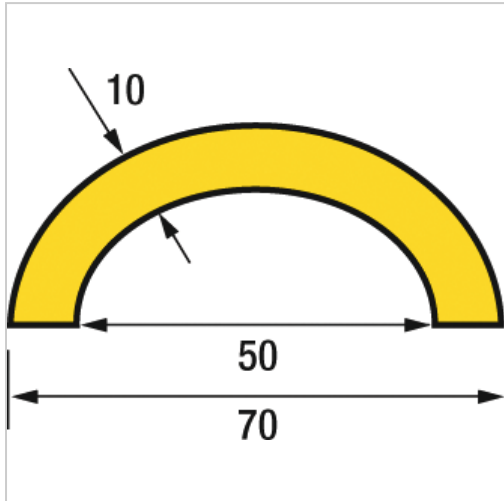

Warnschutz schwarz/gelb L1m Innenmaß 50-70mm

ampere
Deutschland

€97.34*

Prices incl. VAT plus shipping costs

Art nr.: **938991R50**

Warn- und Prallschutz aus recyclebarem Polyurethanschaum, absolut FCKW-frei, Außenfläche mit schützender PU-Fläche, Kern aus PU-Schaum, innen selbstklebend durch Hochleistungskleber, einfache Montage durch Kleben oder Anschrauben, temperaturbeständig von -40° bis 100°C, Brandprüfung nach DIN 4102 B2, verschiedenste Formen lieferbar

Properties

Ausführung:	1m Stück, selbstklebend
Einsatz:	zum Schutz von Personen, Sicherung von Gefahrenstellen
Farbe:	gelb/schwarz
Innenmaße (mm):	70 x 50 x 10